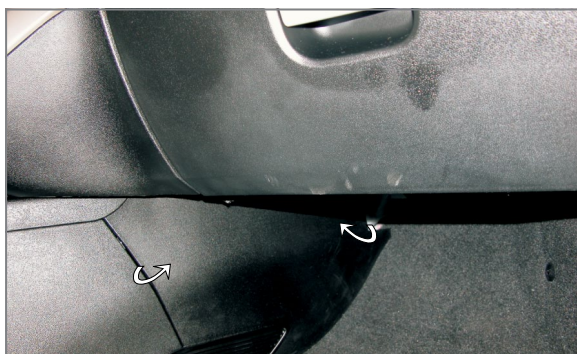

K 1172 K 1172A

Fiat Punto III (Grande Punto)

A - VERSION WITH ACTIVE CARBON / WERSJA Z WĘGLEM AKTYWNYM / VERSION AVEC CHARBON ACTIF

- EN The filter is located under the glove compartment
- PL Filtr znajduje się pod schowkiem
- DE Der Filterteil befindet sich unter dem Handschuhfach
- RU Фильтр находится под вещевым ящиком
- FR Le filtre se trouve sous la boîte