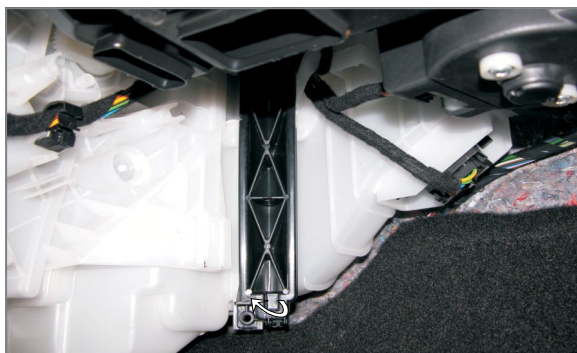

- EN Remove the housing
- PL Usunąć pokrywę filtra
- DE Die Filterabdeckung entfernen
- RU Вытащить крышку фильтра
- FR Enlever le couvercle du filtre