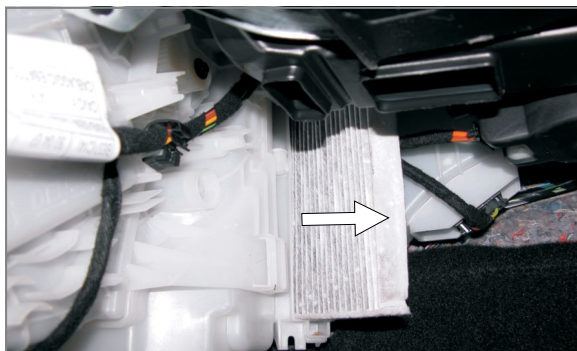

K 1172 K 1172A

Fiat Punto III (Grande Punto)

A - VERSION WITH ACTIVE CARBON / WERSJA Z WĘGLEM AKTYWNYM / VERSION AVEC CHARBON ACTIF

- EN The filter is located under the glove compartment
- PL Filtr znajduje się pod schowkiem
- DE Der Filterteil befindet sich unter dem Handschuhfach
- RU Фильтр находится под вещевым ящиком
- FR Le filtre se trouve sous la boîte

- EN Gently remove the old filter, put in the new one and carry out the opposite to all the previously mentioned operations in the reversed order
- PL Ostrożnie usunąć zabrudzony filtr, następnie zamontować nowy oraz wykonać powyższe czynności w kolejności odwrotnej
- DE Das verschmutzte Filter vorsichtig abnehmen, das neue einlegen und die oben genannten Arbeitsschritte in umgekehrter Reihenfolge durchführen
- RU Осторожно удалить загрязненный фильтр, затем вмонтировать новый и выполнить те же действия в обратной последовательности
- FR Enlever soigneusement le filtre usé, en installer un nouveau et réaliser les opérations mentionnées ci-dessus dans l'ordre inverse