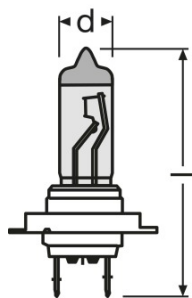

#### Dimensões e peso

Product line drawing

Comprimento	59.0 mm
Diâmetro	12.0 mm
Peso do produto	12.50 g