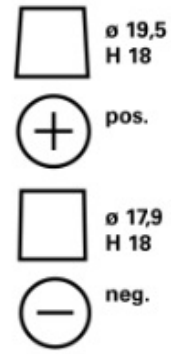

Elevada capacidade de descarga profunda

Para mais informações visite varta-automotive.com

INFORMAÇÃO DA ORDEM DE COMPRA

Código Europeu (ETN):	554400053
Nº artigo:	5544000533162
Referência Comercial:	C30
Código de barras:	4016987119730
Referência UK:	012
Unidades por embalagem:	1
Palete ou caixa:	72

INFORMAÇÕES TÉCNICAS

Tensão [V]:	12	Base Hold-down:	B13
Capacidade da bateria [Ah]:	54	Layout:	0
Corrente de ensaio a frio EN [A]:	530	Tipos de terminais:	1
Comprimento [mm]:	207	Tamanho da caixa:	H4/LN1
Largura [mm]:	175	Peso (sem líquido):	12,38
Altura [mm]:	190		

B13

0

1

3