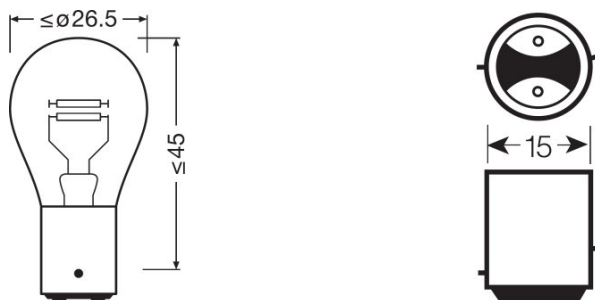

Ficha técnica do produto

Dados técnicos

Informação de Produto

| | |
|---|----------------|
| Referência do pedido | 7225 |
| Aplicação (específico por cat. e prod.) | Auxiliary lamp |

Dados Elétricos

| | |
|-----------------------------------|---------------|
| Consumo máx. de potência | 25 / 5 W |
| Tensão nominal | 12,0 V |
| Potência nominal | 21/4 W |
| Tensão de teste | 13,5 / 13,5 V |
| Tolerância da potência de entrada | ±6 / ±10 % |

Dados fotométricos

| | |
|------------------------------|-------------|
| Fluxo luminoso | 440/15 lm |
| Tolerância do fluxo luminoso | ±15 / ±20 % |

Dimensões e peso

| | |
|-----------------|---------|
| Diâmetro | 25,0 mm |
| Peso do produto | 10,00 g |
| Comprimento | 52,0 mm |