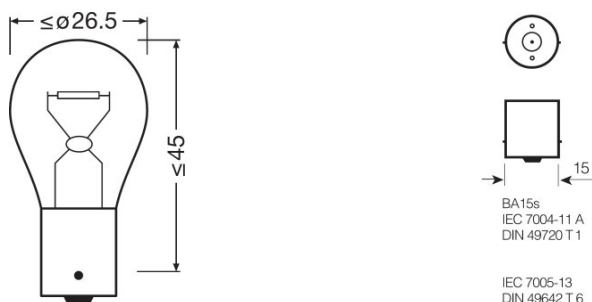

Ficha técnica do produto

Dados técnicos

Informação de Produto

Referência do pedido	7511
Aplicação (específico por cat. e prod.)	Auxiliary lamp

Dados Elétricos

Consumo máx. de potência	28 W
Tensão nominal	24,0 V
Potência nominal	21,00 W
Tolerância da potência de entrada	±6 %
Tensão de teste	28,0 V

Dados fotométricos

Fluxo luminoso	460 lm
Tolerância do fluxo luminoso	±15 %

Dimensões e peso

Comprimento	52,5 mm
Diâmetro	26,5 mm
Peso do produto	7,90 g

Espectativa de Vida

Vida estimada B3	200 h
Vida estimada Tc	400 h

Dados de Logística

Código do produto	Descrição do produto	Embalagem unitária (peças/unidade)	Dimensões (comprimento x largura x altura)	Volume	Peso bruto
4050300838090	ORIGINAL - METAL BASE P21W		47 mm x 21 mm x 23 mm	0.02 dm ³	18.00 g
4050300525228	ORIGINAL - METAL BASE P21W		58 mm x 54 mm x 139 mm	0.44 dm ³	113.00 g
4008321090980	ORIGINAL - METAL BASE P21W		273 mm x 145 mm x 65 mm	2.57 dm ³	615.00 g
4050300925929	ORIGINAL - METAL BASE P21W		95 mm x 70 mm x 18 mm	0.12 dm ³	23.19 g
4008321140500	ORIGINAL - METAL BASE P21W		280 mm x 104 mm x 81 mm	2.36 dm ³	286.00 g