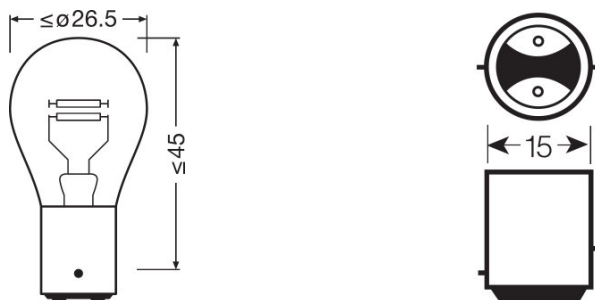

Ficha técnica do produto

Dados técnicos

Informação de Produto

Referência do pedido	7528
Aplicação (específico por cat. e prod.)	Auxiliary lamp

Dados Elétricos

Consumo máx. de potência	25 / 6 W
Tensão nominal	12,0 V
Potência nominal	21/5 W
Tensão de teste	13,5 / 13,5 V
Tolerância da potência de entrada	±6 / ±10 %

Dados fotométricos

Fluxo luminoso	440/35 lm
Tolerância do fluxo luminoso	±15 / ±20 %

Dimensões e peso

Diâmetro	26,5 mm
Peso do produto	10,50 g
Comprimento	52,5 mm

Espectativa de Vida

Vida estimada B3	180 / 1250 h ¹⁾
Vida estimada Tc	290 / 4000 h ¹⁾

Dados de Logística

Código do produto	Descrição do produto	Embalagem unitária (peças/unidade)	Dimensões (comprimento x largura x altura)	Volume	Peso bruto
4050300838069	ORIGINAL - METAL BASE P21/5W		68 mm x 31 mm x 33 mm	0.07 dm ³	28.83 g
4050300525129	ORIGINAL - METAL BASE P21/5W		58 mm x 54 mm x 139 mm	0.44 dm ³	125.50 g
4008321091055	ORIGINAL - METAL BASE P21/5W		283 mm x 148 mm x 72 mm	3.02 dm ³	714.50 g
4050300925523	ORIGINAL - METAL BASE P21/5W		95 mm x 70 mm x 28 mm	0.19 dm ³	26.90 g
4008321140548	ORIGINAL - METAL BASE P21/5W		280 mm x 103 mm x 80 mm	2.31 dm ³	314.00 g