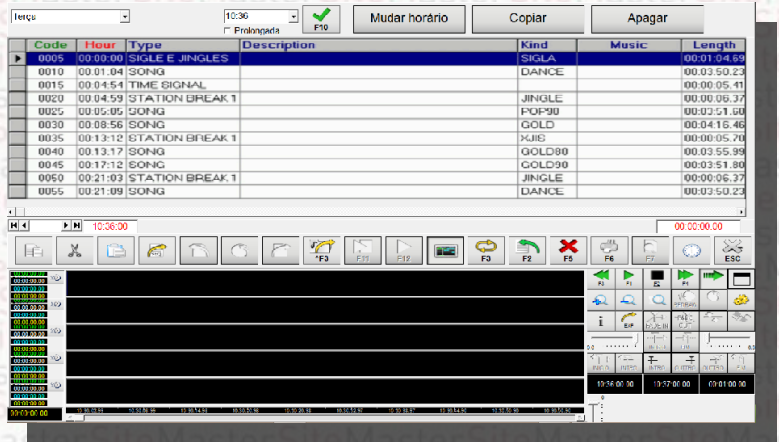

PROGRAMAÇÃO

- Programação musical (aleatória) /diária/ específica/sequencias
- Duplicação da programação para dias/ horas diferentes
- Impressão das programações
- Configuração do módulo

Tipo de licenças:

DJPRO FULL – DJPRO LITE – DJPAM – DJNEWS – DIGIWARE – RAM-COM

	Administração	Emissão	Gravação	Gestão musical	Publicidade	Gestão Audio	Gestão Noticiários	Programação	Digiware	Ram-Comm
DJPRO	X	X	X	X	X	X	X	X	O	O
DJPRO LITE*		X	X	X	X	X	X	X	O	O
DJPAM				X	X	X				
DJNEWS							X			
DIGIWARE									X	
RAM-COMM										X

X— incluído

O—opcional

*Não dispensa a consulta da tabela comparativa do DJ PRO

Pré-requisitos HARDWARE

CPU	2,66GHz single core ou superior, Dual-core (recomendado)
RAM	4 GB ou superior
VGA	Placa de vídeo dedicada

Pré-requisitos SOFTWARE

S.O.	Windows Vista, Windows 7, Windows server 2003 e 2008.
	32-bit e 64 bit.
	.NET Framework 4.0