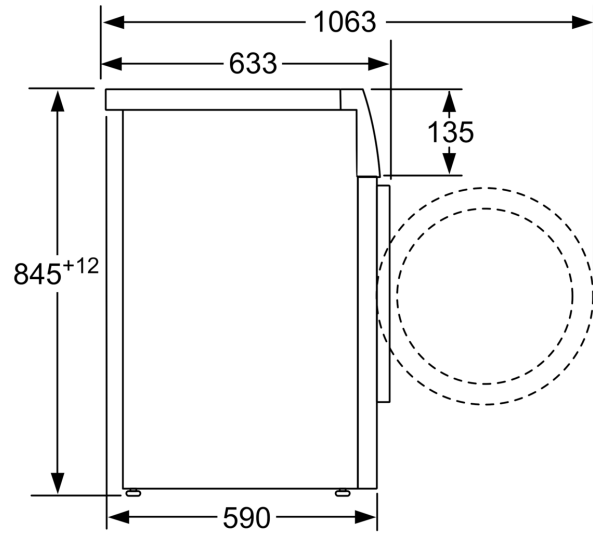

- Óculo com diâmetro de 32 cm com ângulo de abertura de 171°
- Gancho de fecho de porta em metal
- Fecho Conforto

Informação Técnica

- Pode ser colocado sob bancadas com 85 cm de altura
- Dimensões (AXLxP): 84.5 cm x 59.8 cm x 59.0 cm
- Profundidade: 59.0 cm
- Profundidade incluindo óculo: 63.3 cm
- Profundidade do aparelho com porta aberta: 106.3 cm

Medidas em mm

Medidas em mm