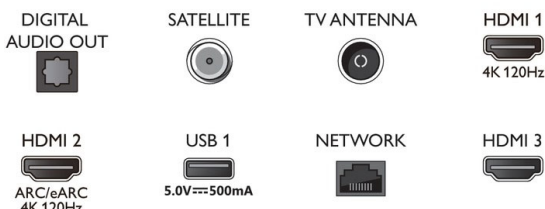

Accessórios

- Acessórios incluídos: Telecomando, 2 x pilhas AAA, Suporte para mesa, Cabo de alimentação, Manual de início rápido, Folheto de informação legal e segurança

Cartão de energia da UE

- Números de registo EPREL: 1476011
- Classe energética para SDR: E
- Consumo de energia no modo ligado para SDR: 61 Kwh/1000 h
- Classe energética para HDR: G
- Consumo de energia no modo ligado para HDR: 128 Kwh/1000 h
- Consumo e energia quando desligado: nd
- Modo de espera em rede: 2,0 W
- Tecnologia de painel utilizada: LCD LED

Connections

Side

Bottom

Data de publicação
2023-03-18

Versão: 3.1.2

12 NC: 8670 001 88614
EAN: 87 18863 03792 8

© 2023 Koninklijke Philips N.V.
Todos os direitos reservados.

Todas as especificações estão sujeitas a alterações sem aviso prévio. As marcas comerciais são propriedade de Koninklijke Philips N.V. ou dos respectivos detentores.