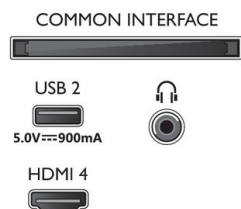

Accessórios

- Acessórios incluídos: Telecomando, 2 x pilhas AAA, Suporte para mesa, Cabo de alimentação, Manual de início rápido, Folheto de informação legal e segurança

Cartão de energia da UE

- Números de registo EPREL: 1476011
- Classe energética para SDR: E
- Consumo de energia no modo ligado para SDR: 61 Kwh/1000 h
- Classe energética para HDR: G
- Consumo de energia no modo ligado para HDR: 128 Kwh/1000 h
- Consumo e energia quando desligado: nd
- Modo de espera em rede: 2,0 W
- Tecnologia de painel utilizada: LCD LED

Connections

Side

Bottom

Data de publicação
2023-03-18

Versão: 3.1.2

12 NC: 8670 001 88614
EAN: 87 18863 03792 8

© 2023 Koninklijke Philips N.V.
Todos os direitos reservados.

Todas as especificações estão sujeitas a alterações sem aviso prévio. As marcas comerciais são propriedade de Koninklijke Philips N.V. ou dos respectivos detentores.