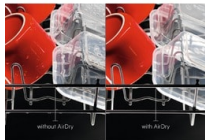

Product Benefits & Features

Máxima secagem, mínimo consumo de energia

A nova tecnologia AirDry permite-lhe maximizar a performance de secagem através do fluxo de ar. A porta abre automaticamente cerca de 10cm quando o ciclo está na última fase e as lavagens estão concluídas. Assim, a sua loiça seca naturalmente e é reduzido o consumo energético.