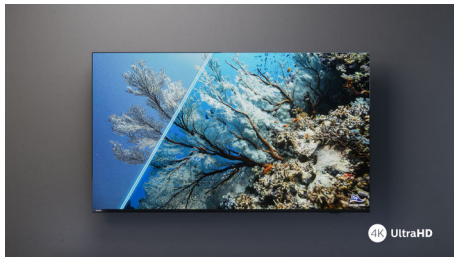

Televisor 4K

Televisor de 108 cm (43") Suporta os principais formatos de HDR, Som Dolby Atmos, Philips Smart TV

43PUS7608/12

Destaques

Imagens ultra nítidas

Independentemente do que estiver a ver, este televisor LED 4K proporciona-lhe uma imagem brilhante e ultra nítida com cores vivas. Além disso, o televisor é compatível com todos os principais formatos HDR para que possa ver mais detalhes, mesmo em áreas mais luminosas e escuras, quando estiver a transmitir conteúdo HDR.