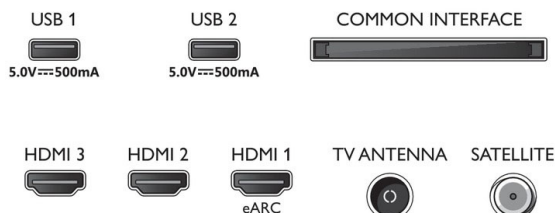

Design

- Cores do televisor: Moldura cinzenta antracite
- Design do suporte: Hastes em cinzento antracite

Dimensões

- Dimensões da caixa (L x A x P): 1100,0 x 695,0 x 140 mm
- Dimensões do conjunto (L x A x P):

- 958,0 x 567,0 x 87 mm
- Dimensões da unidade com suporte (L x A x P): 958,0 x 587,0 x 223,0 mm
- Peso do produto: 6,7 kg
- Peso do produto (+suporte): 6,8 kg
- Peso incl. embalagem: 9,1 kg
- Compatível com suporte de parede: 200 x 100 mm
- Dimensões do suporte (L x A x P): 756,0 x 20,0 x 223,0 mm
- Distância entre 2 suportes: 756,0 mm
- Altura do suporte até à extremidade inferior do televisor: 20,0 mm

Acessórios

- Acessórios incluídos: Telecomando, 2 x pilhas AAA, Suporte para mesa, Cabo de alimentação, Manual de início rápido, Folheto de informação legal e segurança

Cartão de energia da UE

- Números de registo EPREL: 1399865
- Classe energética para SDR: F
- Consumo de energia no modo ligado para SDR: 51 Kwh/1000 h
- Classe energética para HDR: G
- Consumo de energia no modo ligado para HDR: 89 Kwh/1000 h
- Consumo e energia quando desligado: nd
- Modo de espera em rede: 2,0 W
- Tecnologia de painel utilizada: LCD LED

Connections

Side

Rear

Data de publicação
2023-03-26

Versão: 1.2.1

12 NC: 8670 001 88171
EAN: 87 18863 03686 0

© 2023 Koninklijke Philips N.V.
Todos os direitos reservados.

Todas as especificações estão sujeitas a alterações sem aviso prévio. As marcas comerciais são propriedade de Koninklijke Philips N.V. ou dos respectivos detentores.

www.philips.com

* O Assistente Google está disponível em determinados idiomas e países. A lista de países e idiomas suportados será alargada ao longo do tempo. Para obter as informações mais recentes, contacte o nosso serviço apoio ao cliente.

* O EPG e visibilidade atual (até 8 dias) dependem do país e da operadora.

* O televisor suporta a receção DVB para transmissões em canal aberto. Operadores de DVB específicos podem não ser suportados. Pode encontrar uma lista atualizada na secção de FAQ do Web site de suporte da Philips. Para alguns operadores são necessários um acesso condicionado e uma subscrição. Contacte o seu operador para mais informações.

* A aplicação Philips TV Remote e as funcionalidades relacionadas variam dependendo do modelo do televisor, do operador e do país, bem como do modelo do dispositivo inteligente e do sistema operativo. Para obter mais detalhes, visite: www.philips.com/TVRemoteapp.

* A oferta de aplicações da Smart TV varia dependendo do modelo do televisor e do país. Para obter mais detalhes, visite: www.philips.com/smarttv.

* Este televisor contém chumbo apenas em determinadas peças e componentes que não oferecem uma tecnologia alternativa, de acordo com as cláusulas de isenção da diretiva RoHS.

* O Amazon Prime está disponível em determinados idiomas e países. É necessária uma subscrição da Netflix. Sujeita aos termos disponíveis em <https://www.netflix.com>

* O Rakuten TV está disponível em determinados idiomas e países.

* Telecomando sem microfone. O Google Assistant funciona através da aplicação Google Home para dispositivos móveis ou através da coluna Google Home.

* Compatível com o Assistente Google. Disponível nos países onde a Google introduziu a função.