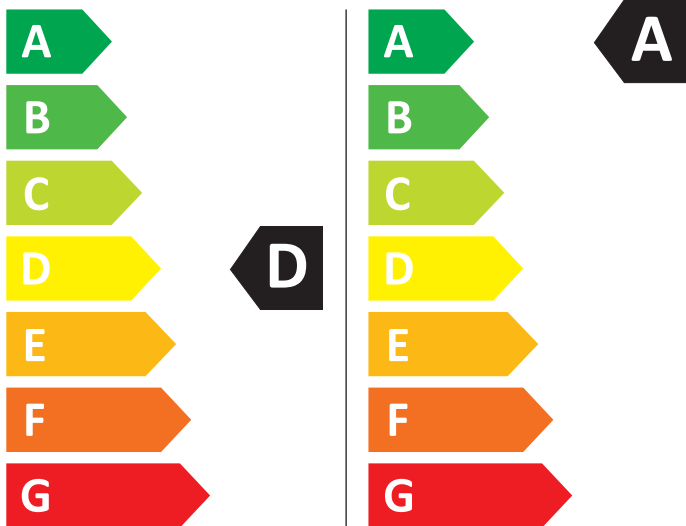

ENERG

Siemens

WD4HU542ES

307 kWh / 100

49 kWh / 100

6.0 kg

10.0 kg

74 L