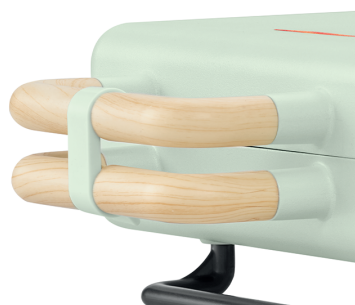

FLAMA

4964FL

SANDUICHEIRA GRILL
MINT GREEN
800W

EAN: 5601545049230 | 4 unidades por caixa master

Fecho de
Segurança
na pega

Sinalizadores
luminosos

Placas Extraíveis
com revestimento
antiaderente

800W
Potência

2
Capacidade (sanduíches)

Placas
Extraíveis

Revestimento
Antiaderente

Sinalizadores
Luminosos

Arrumação
Vertical

Fecho de
Segurança

Enrolador
de Cabo
Integrado