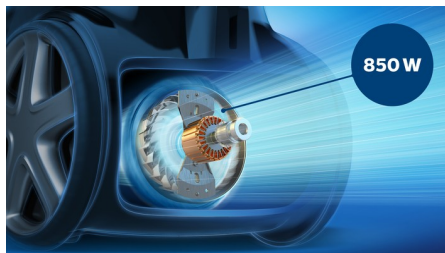

Desempenho superior

- Motor de 850 W para uma potência de sucção elevada
- 99,9% de recolha de pó* para garantir resultados de limpeza profunda
- O PowerCyclone 4 mantém um elevado desempenho durante mais tempo
- Escova multiusos para uma limpeza profunda
- O sistema de filtro Super Clean Air recolhe >99%** das partículas
- Desenvolvido e concebido nos Países Baixos

Destques

Motor de 850 W de elevada eficiência

O motor de 850 W de elevada eficiência proporciona uma elevada potência de sucção para obter resultados de limpeza ideais.

99,9% de recolha de pó

A escova multiusos e a elevada potência de sucção garantem que consegue aspirar 99,9% do pó fino*.