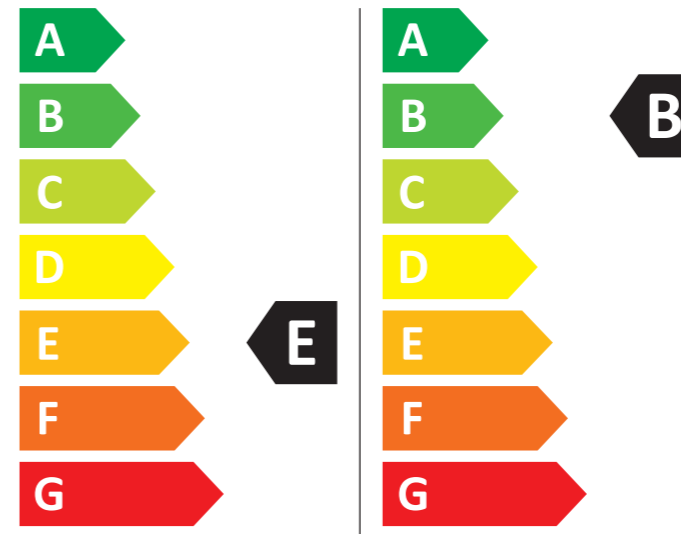

# ENERG

LG

F4DV5509S2W

359 kWh/100

58 kWh/100

**A**BCDEFG

**72 dB** **A**BCD

2019/2014