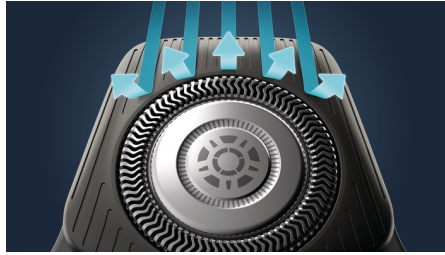

Um barbear eficaz

- Desempenho eficiente em cada passagem
- As cabeças flexíveis seguem os contornos faciais
- Concebidas para um corte preciso e eficiente

Tecnologia SkinIQ

- Ajusta-se à sua barba para um barbear sem esforço

Sensor Power Adapt

O sensor inteligente de pelos faciais lê a densidade do pelo 125 vezes por segundo. A tecnologia adapta-se automaticamente ao poder de corte para um barbear suave e sem esforço.

Cabeças flexíveis 360-D

As cabeças totalmente flexíveis rodam a 360° para seguir os contornos faciais. Desfrute de um contacto perfeito com a pele para um barbear cuidado e confortável.

Cabeças de precisão com orientação do pelo

A nova forma das cabeças de corte foi concebida para proporcionar precisão. A superfície é melhorada com canais de orientação do pelo, concebidos para mover os pelos para uma posição de corte eficaz.

Abertura com um só toque