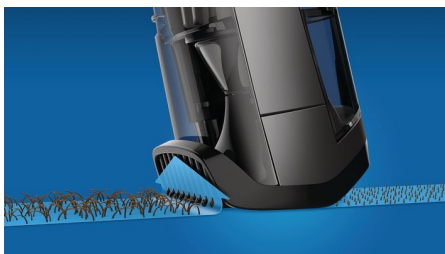

Aparador com aspiração por vácuo para menos sujidade

- Fluxo de ar otimizado para um aparar sem sujidade

Resultados de aparar uniformes

- Guia os pelos encostados à pele em direção às lâminas para um aparar uniforme
- As lâminas em metal autoafiáveis são precisas mesmo sem lubrificação
- Aparador de precisão de encaixe para contornos e detalhes perfeitos

asimpleswitch.com

Destaques

Sistema de vácuo de alto desempenho

O novo Aparador Philips com aspiração por vácuo dispõe de fluxo de ar melhorado, 50% mais forte*. A poderosa aspiração por vácuo recolhe até 95% dos pelos cortados**, assegurando um aparar sem sujeira.

Sistema Lift & Trim PRO

Apare a sua barba numa só passagem com o nosso sistema Lift & Trim PRO inovador. Levanta os pelos encostados à pele e guia-os em direção às lâminas em metal afiadas para um corte preciso.

Lâminas em metal autoafiáveis

As lâminas de aço inoxidável são duplamente afiadas, cortando até o cabelo mais grosso com precisão. Estas autoafiam-se ao raspar ligeiramente umas contra as outras, de forma a não ser necessária lubrificação ou substituição durante toda a vida útil do aparador.