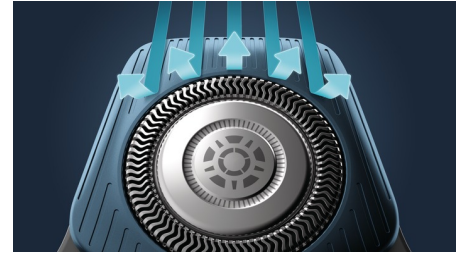

### Um barbear rente

- Desempenho eficiente em cada passagem
- As cabeças flexíveis seguem os contornos faciais
- Concebidas para um corte preciso e eficiente

## Sensor Motion Control

A tecnologia de deteção de movimento acompanha a forma como se barbeia e orienta-o para uma técnica mais eficiente. Depois de apenas três sessões de barbear, a maioria dos homens desenvolveu uma melhor técnica de barbear com menos passagens\*\*\*.

## Sensor Power Adapt

O sensor inteligente de pelos faciais lê a densidade do pelo 125 vezes por segundo. A tecnologia adapta-se automaticamente ao poder de corte para um barbear suave e sem esforço.

## Cabeças de precisão com orientação do pelo

A nova forma das cabeças de corte foi concebida para proporcionar precisão. A superfície é melhorada com canais de orientação do pelo, concebidos para mover os pelos para uma posição de corte eficaz.