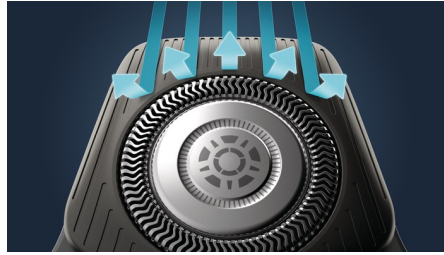

Um barbear eficaz

- Desempenho eficiente em cada passagem
- As cabeças flexíveis seguem os contornos faciais
- Concebidas para um corte preciso e eficiente

Tecnologia SkinIQ

- Ajusta-se à sua barba para um barbear sem esforço

Sensor Power Adapt

O sensor inteligente de pelos faciais lê a densidade do pelo 125 vezes por segundo. A tecnologia adapta-se automaticamente ao poder de corte para um barbear suave e sem esforço.

Cabeças flexíveis 360-D

As cabeças totalmente flexíveis rodam a 360° para seguir os contornos faciais. Desfrute de um contacto perfeito com a pele para um barbear cuidado e confortável.

Cabeças de precisão com orientação do pelo

A nova forma das cabeças de corte foi concebida para proporcionar precisão. A superfície é melhorada com canais de orientação do pelo, concebidos para mover os pelos para uma posição de corte eficaz.

Abertura com um só toque