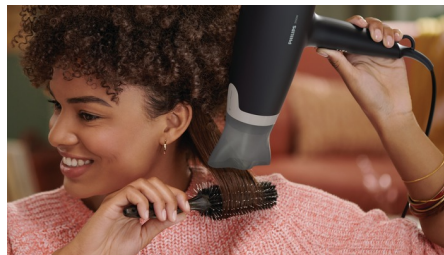

Bico de modelação de 14 mm

O bico estreito direciona o ar com precisão, para retoques rápidos e para aperfeiçoar pequenos detalhes do seu penteado.

Especificações

Tecnologias de cuidado

ThermoProtect
Cuidado iónico

Acessórios

Acessório ThermoProtect
Cabeça: 14 mm

Características

Regulações de calor/velocidade: 6
Definições: Posição de ar frio
Gancho de arrumação

Especificações técnicas

Potência: 2100 W
Motor: CC
Voltagem: 220-240 V
Comprimento do cabo de alimentação: 1,8 m

Assistência

2 anos de garantia mundial