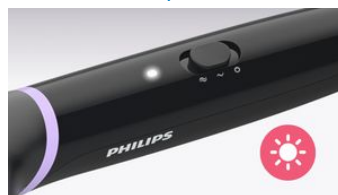

### Escova plana

O design plano permite alisar mais cabelos numa só passagem.

### Luz indicadora de pronto a utilizar

A luz LED indica quando a escova está pronta a ser utilizada.