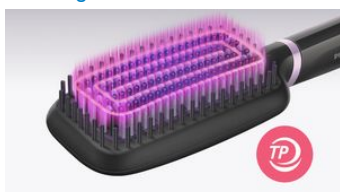

Tecnologia ThermoProtect

A tecnologia ThermoProtect mantém uma temperatura constante em toda a escova para evitar o sobreaquecimento e proporcionar um cabelo protegido com um aspeto saudável.