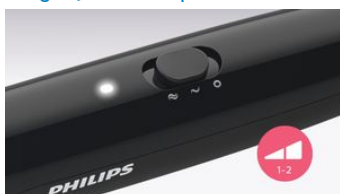

2 regulações de temperatura

Duas regulações de temperatura (170 °C e 200 °C) para melhor se adequar ao seu tipo de cabelo.