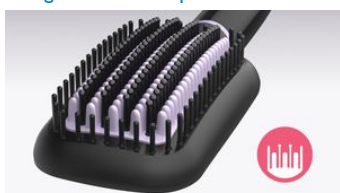

Design de cerdas tripla

O design de cerdas tripla desembaraça e alisa suavemente, enquanto protege o seu couro cabeludo do calor.