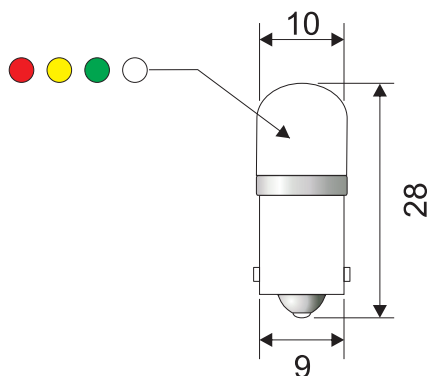

Auxiliares de comando e Sinalização

REFERÊNCIA

DESIGNAÇÃO

1AUXSLLED0242	Lâmpada BA9S LED Vermelho 24V
1AUXSLLED0244	Lâmpada BA9S LED Amarelo 24V
1AUXSLLED0245	Lâmpada BA9S LED Verde 24V
1AUXSLLED0249	Lâmpada BA9S LED Branco 24V
1AUXSLLED2302	Lâmpada BA9S LED Vermelho 230V
1AUXSLLED2304	Lâmpada BA9S LED Amarelo 230V
1AUXSLLED2305	Lâmpada BA9S LED Verde 230V
1AUXSLLED2309	Lâmpada BA9S LED Branco 230V

CARACTERÍSTICAS	1AUXSLLED0242/ 1AUXSLLED2302	1AUXSLLED0244/ 1AUXSLLED2304	1AUXSLLED0245/ 1AUXSLLED2305	1AUXSLLED0249/ 1AUXSLLED2309
TENSÃO NOMINAL:	24/230 VAC	24/230 VAC	24/230 VAC	24/230 VAC
CORRENTE NOMINAL:	18±2mA/ 4±2mA	18±2mA/ 4±2mA	18±2mA/ 3±2mA	18±2mA/ 3±2mA
TEMPERATURA AMBIENTE:	-30°C a +85°C	-30°C a +85°C	-30°C a +85°C	-30°C a +85°C
CÔR:	Vermelho	Amarelo	Verde	Branco
Tipo:	BA9S	BA9S	BA9S	BA9S
VIDA ESTIMADA:	30 000h	30 000h	30 000h	30 000h