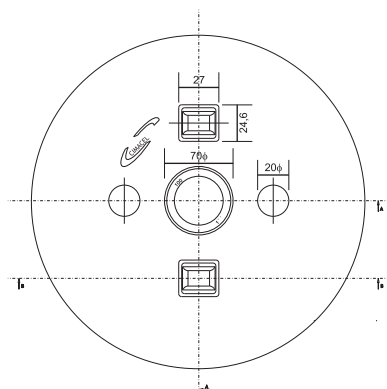

Tampas para Furo

REFERÊNCIA

3TAMPAFP201
3TAMPAFP202
3TAMPAFP203

DESIGNAÇÃO

Tampa para Furo CIMACEL P200/100 - 1"
Tampa para Furo CIMACEL P200/125 - 1"1/4
Tampa para Furo CIMACEL P200/150 - 1"1/2

CARACTERÍSTICAS

MATERIAL: Poliamida (PA6)

CÔR Verde

CLASSE DE INFLAMABILIDADE V-2 (UL94)

TEMPERATURA MÁXIMA: 65°C

morada
Rua da Ribeira,
834, B
4785 Trofa
Portugal

telefone
252 411 694

fax
252 411 695