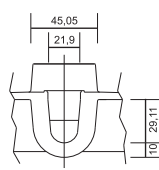

Tampas para Furo

REFERÊNCIA

3TAMPAFP201
3TAMPAFP202
3TAMPAFP203

DESIGNAÇÃO

Tampa para Furo CIMACEL P200/100 - 1"
Tampa para Furo CIMACEL P200/125 - 1"1/4
Tampa para Furo CIMACEL P200/150 - 1"1/2

CARACTERÍSTICAS

MATERIAL: Poliamida (PA6)

CÔR Verde

CLASSE DE INFLAMABILIDADE V-2 (UL94)

TEMPERATURA MÁXIMA: 65°C

morada
Rua da Ribeira,
834, B
4785 Trofa
Portugal

telefone
252 411 694

fax
252 411 695