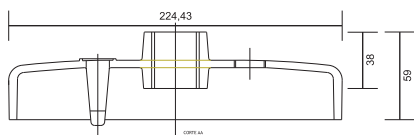

Tampas para Furo

REFERÊNCIA

3TAMPAFP201
3TAMPAFP202
3TAMPAFP203

DESIGNAÇÃO

Tampa para Furo CIMACEL P200/100 - 1"
Tampa para Furo CIMACEL P200/125 - 1"1/4
Tampa para Furo CIMACEL P200/150 - 1"1/2

CARACTERÍSTICAS

MATERIAL: Poliamida (PA6)

CÔR Verde

CLASSE DE INFLAMABILIDADE V-2 (UL94)

TEMPERATURA MÁXIMA: 65°C

morada
Rua da Ribeira,
834, B
4785 Trofa
Portugal

telefone
252 411 694

fax
252 411 695