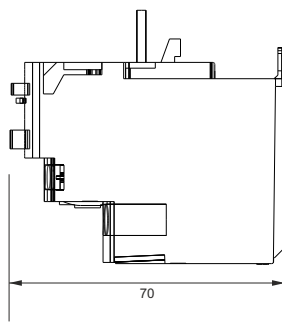

Relés Térmicos

Schneider
Electric

REFERÊNCIA

DESIGNAÇÃO

1RELETMS02	Relé Térmico Tesys 1,6 ~ 2,5A
1RELETMS04	Relé Térmico Tesys 2,5 ~ 4,0A
1RELETMS06	Relé Térmico Tesys 4,0 ~ 6,0A
1RELETMS08	Relé Térmico Tesys 5,5 ~ 8,0A
1RELETMS10	Relé Térmico Tesys 7,0 ~ 10A
1RELETMS013	Relé Térmico Tesys 9,0 ~ 13A
1RELETMS018	Relé Térmico Tesys 12 ~ 18A

CARACTERÍSTICAS

**TEMPERATURA
AMBIENTE:**

-20°C a +60°C

morada
Rua da Ribeira,
834, B
4785 Trofa
Portugal

telefone
252 411 694

fax
252 411 695