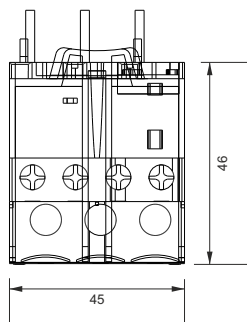

morada
Rua da Ribeira,
834, B
4785 Trofa
Portugal

telefone
252 411 694

fax
252 411 695