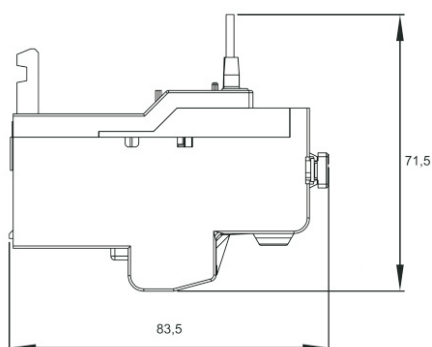

REFERÊNCIA	DESIGNAÇÃO
1RELETMWG2702	Relé Térmico Weg RW27D 1,8 ~ 2,8A
1RELETMWG2704	Relé Térmico Weg RW27D 2,8 ~ 4,0A
1RELETMWG2706	Relé Térmico Weg RW27D 4,0 ~ 6,3A
1RELETMWG2708	Relé Térmico Weg RW27D 5,6 ~ 8,0A
1RELETMWG2710	Relé Térmico Weg RW27D 7,0 ~ 10A
1RELETMWG2712	Relé Térmico Weg RW27D 8,0 ~ 12,5A
1RELETMWG2717	Relé Térmico Weg RW27D 11 ~ 17A

## CARACTERÍSTICAS

**TEMPERATURA AMBIENTE:**

-25°C a +60°C

*morada*  
Rua da Ribeira,  
834, B  
4785 Trofa  
Portugal

*telefone*  
252 411 694

*fax*  
252 411 695