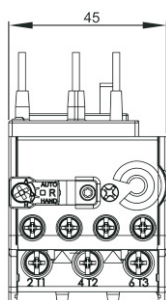

morada
Rua da Ribeira,
834, B
4785 Trofa
Portugal

telefone
252 411 694

fax
252 411 695