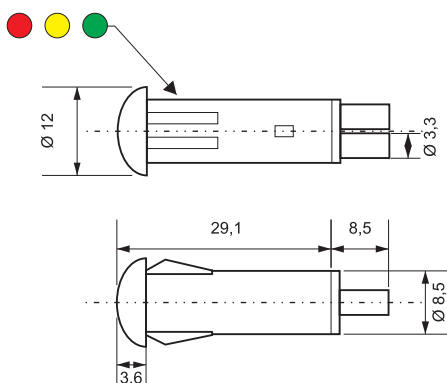

REFERÊNCIA	DESIGNAÇÃO
1SIN09232	Sinalizador 9mm 230V vermelho c/ fio
1SIN09234	Sinalizador 9mm 230V amarelo c/ fio
1SIN09235	Sinalizador 9mm 230V verde c/ fio
1SIN09402	Sinalizador 9mm 400V vermelho c/ fio
1SIN09404	Sinalizador 9mm 400V amarelo c/ fio
1SIN09405	Sinalizador 9mm 400V verde c/ fio

CARACTERÍSTICAS

TENSÃO NOMINAL:

**1SIN09232/
1SIN09402/**

230/400VAC

**1SIN09235/
1SIN09405**

230/400VAC

**1SIN09234/
1SIN09404**

230/400VAC

CÔR:

Vermelho

Amarelo

Verde

TIPO:

Neon

Neon

Neon

LIGAÇÃO:

Fio SILICONE
0,5mm² x 350mm

Fio SILICONE
0,5mm² x 350mm

Fio SILICONE
0,5mm² x 350mm

**TEMPERATURA
MÁXIMA:**

125°C

125°C

125°C

FURO:

9mm

9mm

9mm

FIXAÇÃO:

Por Pressão
(Snap-in)

Por Pressão
(Snap-in)

Por Pressão
(Snap-in)

CLASSE PROTECÇÃO:

II

II

II

ÍNDICE PROTEÇÃO:

IP40

IP40

IP40

morada
Rua da Ribeira,
834, B
4785 Trofa
Portugal

telefone
252 411 694

fax
252 411 695