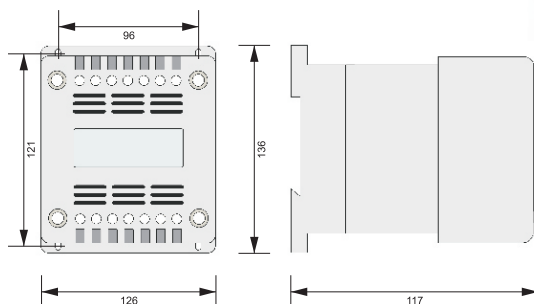

morada
Rua da Ribeira,
834, B
4785 Trofa
Portugal

telefone
252 411 694

fax
252 411 695