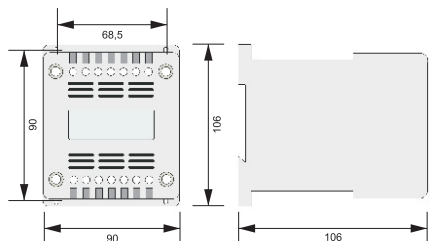

morada
Rua da Ribeira,
834, B
4785 Trofa
Portugal

telefone
252 411 694

fax
252 411 695