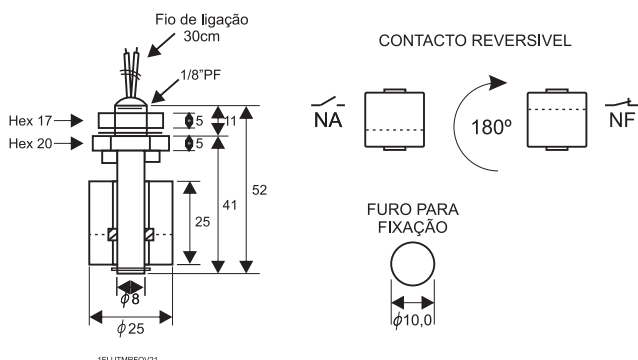

Mini-Flutuadores

REFERÊNCIA

DESIGNAÇÃO

1FLUTMRFOV21

Mini-Flutuador OV21, fix. Vert. NA, P7

CARACTERÍSTICAS

TENSÃO MÁXIMA: 240VAC/200VDC

CAPACIDADE MÁXIMA DE CORTE: 50W

CORRENTE MÁXIMA: 0,5A

PRESSÃO MÁXIMA: 1kg/cm²

MATERIAL: Polipropileno (PP)

TEMPERATURA AMBIENTE: -20°C a 80°C

FIXAÇÃO: vertical

GRAVIDADE ESPECÍFICA DO LIQUIDO A MONITORIZAR: >0,7

PESO: 18g

ÍNDICE PROTEÇÃO: IP68