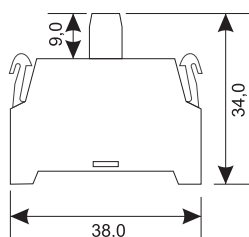

REFERÊNCIA	DESIGNAÇÃO
1AUXC223CANA	Auxiliar de comando, Contacto Auxiliar NA
1AUXC223CANF	Auxiliar de comando, Contacto Auxiliar NF

CARACTERÍSTICAS	1AUXC223CANA	1AUXC223CANF
TENSÃO NOMINAL:	230 VAC	230 VAC
CORRENTE NOMINAL:	3 A (AC 15)	3 A (AC 15)
CONTACTO:	NA	NF
RESISTÊNCIA CONTACTO:	50mΩ Máx.	50mΩ Máx.
VIDA ESTIMADA:	1x10 <sup>6</sup> operações	1x10 <sup>6</sup> operações
TEMPERATURA AMBIENTE:	-20°C a +60°C	-20°C a +60°C
LIGAÇÃO:	Parafuso	Parafuso