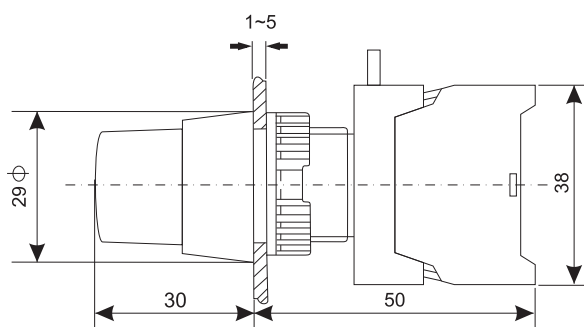

22,5mm

22,5mm

22,5mm

INDICE PROTEÇÃO:

IP54

IP54

IP54

morada
Rua da Ribeira,
834, B
4785 Trofa
Portugal