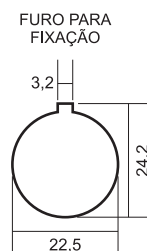

-20°C a +60°C

-20°C a +60°C

-20°C a +60°C

LIGAÇÃO:

Parafuso

Parafuso

Parafuso

FURO PARA PAINEL:

22,5mm

22,5mm

22,5mm

INDICE PROTEÇÃO:

IP54

IP54

IP54

morada
Rua da Ribeira,
834, B
4785 Trofa
Portugal