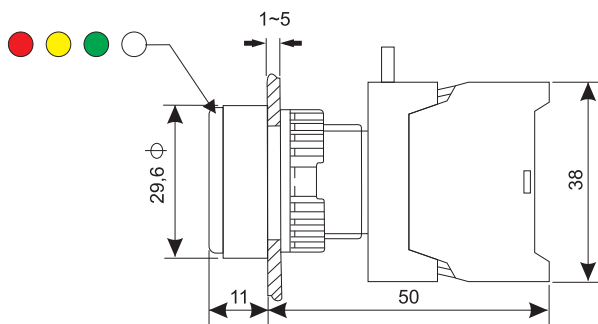

Auxiliares de comando e Sinalização

REFERÊNCIA

DESIGNAÇÃO

1AUXS223002	Auxiliar de sinalização 22mm, Vermelho
1AUXS223004	Auxiliar de sinalização 22mm, Amarelo
1AUXS223005	Auxiliar de sinalização 22mm, Verde
1AUXS223009	Auxiliar de sinalização 22mm, Branco

CARACTERÍSTICAS	1AUXS223002	1AUXS223004	1AUXS223005	1AUXS223009
TENSÃO NOMINAL:	230 VAC	230 VAC	230 VAC	230 VAC
POTÊNCIA MÁXIMA:	1,2W	1,2W	1,2W	1,2W
TEMPERATURA AMBIENTE:	-20°C a +60°C	-20°C a +60°C	-20°C a +60°C	-20°C a +60°C
LIGAÇÃO:	Parafuso	Parafuso	Parafuso	Parafuso
CÔR:	Vermelho	Amarelo	Verde	Branco
LÂMPADA:	BA9S (não incluída)	BA9S (não incluída)	BA9S (não incluída)	BA9S (não incluída)
FURO PARA PAINEL:	22,5mm	22,5mm	22,5mm	22,5mm
ÍNDICE PROTEÇÃO:	IP54	IP54	IP54	IP54