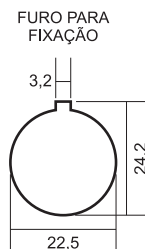

Auxiliares de comando e Sinalização

REFERÊNCIA

DESIGNAÇÃO

1AUXS223002	Auxiliar de sinalização 22mm, Vermelho
1AUXS223004	Auxiliar de sinalização 22mm, Amarelo
1AUXS223005	Auxiliar de sinalização 22mm, Verde
1AUXS223009	Auxiliar de sinalização 22mm, Branco

CARACTERÍSTICAS	1AUXS223002	1AUXS223004	1AUXS223005	1AUXS223009
TENSÃO NOMINAL:	230 VAC	230 VAC	230 VAC	230 VAC
POTÊNCIA MÁXIMA:	1,2W	1,2W	1,2W	1,2W
TEMPERATURA AMBIENTE:	-20°C a +60°C	-20°C a +60°C	-20°C a +60°C	-20°C a +60°C
LIGAÇÃO:	Parafuso	Parafuso	Parafuso	Parafuso
CÔR:	Vermelho	Amarelo	Verde	Branco
LÂMPADA:	BA9S (não incluída)	BA9S (não incluída)	BA9S (não incluída)	BA9S (não incluída)
FURO PARA PAINEL:	22,5mm	22,5mm	22,5mm	22,5mm
ÍNDICE PROTEÇÃO:	IP54	IP54	IP54	IP54