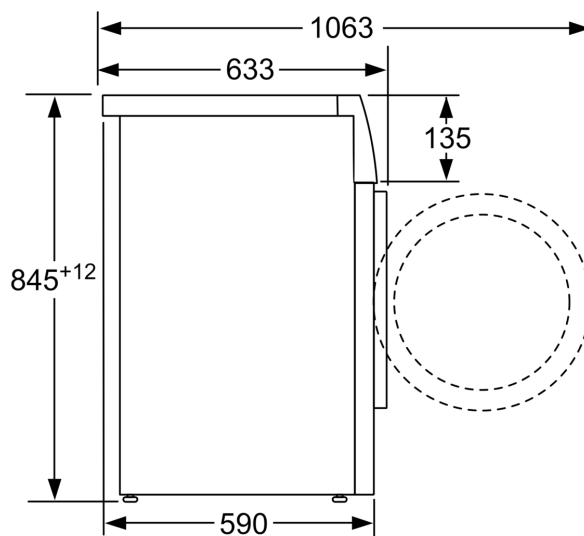

Equipamento interior

Technical data

Classe de eficiência energética:A
 Consumo ponderado de energia em kWh por 100 ciclos de lavagem do programa eco 40-60: 49 kWh
 Capacidade máxima em kg: 9.0 kg
 O consumo de água do programa eco em litros por ciclo: 50 l
 A recolher dados. Aguarde alguns segundos e depois tente cortar e copiar novamente.:3:48 h
 Classe de eficiência de secagem por centrifugação do programa eco 40-60: B
 Classe de emissão de ruído aéreo: A
 Emissão de ruído aéreo: 72 dB(A) re 1 pW
 Tipo de instalação: Instalação livre
 Altura sem tempo: -5 mm
 Dimensões do produto: 845 x 598 x 590 mm
 Peso líquido: 70.4 kg
 Potência da ligação: 2300 W
 Protetor de fusível: 10 A
 Voltagem: 220-240 V
 Frequência: 50 Hz
 Comprimento do cabo de ligação: 160.0 cm
 Abertura da porta: À esquerda
 Rodas: Não
 Código EAN: 4242003944745
 Tipo de instalação: Instalação livre

Informação Técnica

- Pode ser colocado sob bancadas com 85 cm de altura

- Dimensões (AXLxP): 84.5 cm x 59.8 cm x 59.0 cm
- Profundidade: 59.0 cm
- Profundidade incluindo óculo: 63.3 cm
- Profundidade do aparelho com porta aberta: 106.3 cm

Desenhos à escala

Medidas em mm

Medidas em mm