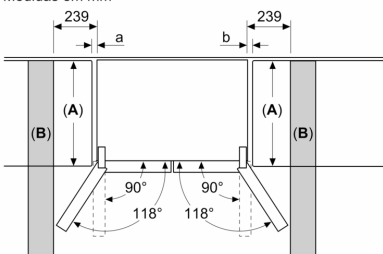

#### **MEDIDAS**

- Aparelho (A x L x P sem puxador): 183 x 90.5 x 73.1 cm

Medidas em mm

**A:** Frente pode ser ajustada de 1830–1847 mm, com os pés de nivelamento dianteiros totalmente estendidos

Medidas em mm

Medidas em mm

A	a	b
≤ 600	0	0
600 < A ≤ 650	45	45
650 < A ≤ 700	60	60
> 700	239	239

**A:** Profundidade do móvel ou da bancada  
**B:** Parede  
Gavetas podem ser puxadas e retiradas com porta aberta 90°

Medidas em mm

**A:** Frente pode ser ajustada de 1830–1847 mm, com os pés de nivelamento dianteiros totalmente estendidos  
**B:** Adicionar 25 mm para espaçadores fixos na traseira  
**C:** Posição da ligação de água