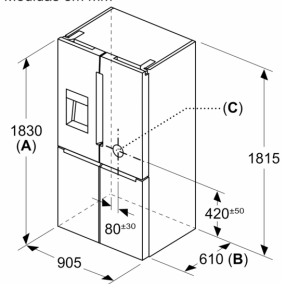

#### **MEDIDAS**

- Aparelho (A x L x P sem puxador): 183 x 90.5 x 73.1 cm

Medidas em mm

**A:** Frente pode ser ajustada de 1830–1847 mm, com os pés de nivelamento dianteiros totalmente estendidos

Medidas em mm

Medidas em mm

A	a	b
≤ 600	0	0
600 < A ≤ 650	45	45
650 < A ≤ 700	60	60
> 700	239	239

**A:** Profundidade do móvel ou da bancada  
**B:** Parede  
Gavetas podem ser puxadas e retiradas com porta aberta 90°

Medidas em mm

**A:** Frente pode ser ajustada de 1830–1847 mm, com os pés de nivelamento dianteiros totalmente estendidos  
**B:** Adicionar 25 mm para espaçadores fixos na traseira  
**C:** Posição da ligação de água