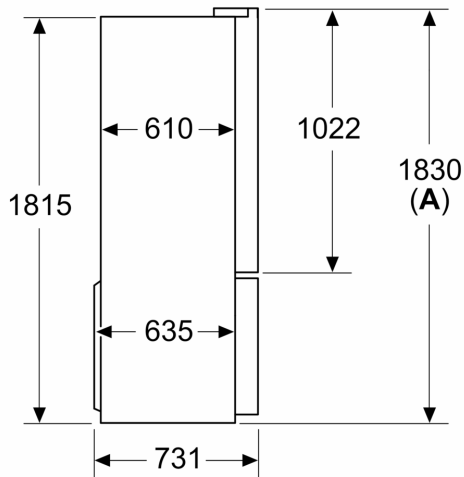

**Serie 6, Combinado French Door,
multi door, 183 x 90.5 cm, Inox (com
anti-dedadas)
KFD96APEA**

Medidas em mm

A: Frente pode ser ajustada de 1830–1847 mm, com os pés de nivelamento dianteiros totalmente estendidos

Medidas em mm