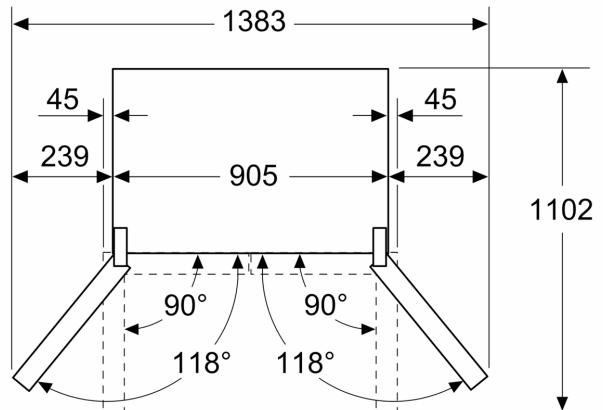

#### **MEDIDAS**

- Aparelho (A x L x P sem puxador): 183 x 90.5 x 73.1 cm

#### **Notas:**

- Com base nos resultados do exame padrão de 24 horas. O consumo real depende da utilização/localização do aparelho.

**Serie 6, Combinado French Door,  
multi door, 183 x 90.5 cm, Inox (com  
anti-dedadas)  
KFD96APEA**

Medidas em mm

**A:** Frente pode ser ajustada de 1830–1847 mm, com os pés de nivelamento dianteiros totalmente estendidos

Medidas em mm

Medidas em mm

A	a	b
≤ 600	0	0
600 < A ≤ 650	45	45
650 < A ≤ 700	60	60
> 700	239	239