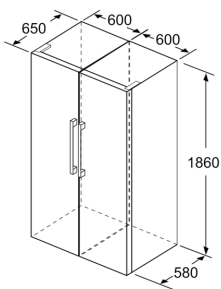

Medidas em mm