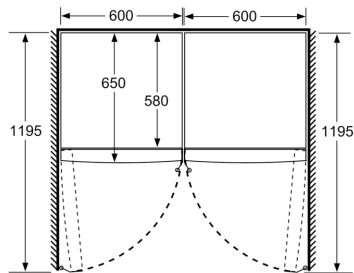

Serie 4, Frigorífico de instalação livre, 186 x 60 cm, Inox (com anti-dedadas) KSV36FIEP

	a	b	c	d	e	f
KSW36, GSD36	187					
KSV36, KSF36, GSN36, GSV36	186					
KSV33, GSN33, GSV33	176	60	65	58	60	119.5
KSV29, GSN29, GSV29	161					
GSV24	146					
GSN51	161					
GSN54	176	70	78	70	70	142
GSN58	191					

- a Altura
b Largura
c Profundidade com a porta fechada, sem puxador e sem peça distanciadora
d Profundidade do armário sem peça distanciadora
e Largura com a porta aberta, sem puxador
f Profundidade com a porta aberta, sem puxador e sem peça distanciadora

Medidas em cm

Medidas em mm

Medidas em mm