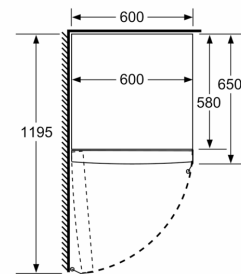

CONSERVAÇÃO

- Gaveta VitaFresh com regulação de humidade, ideal para frutas e legumes

MEDIDAS

- Aparelho (A x L x P sem puxador): 186 x 60 x 65 cm

INFORMAÇÃO TÉCNICA

- Porta com sentido de abertura à esquerda, permutável
- Pés frontais ajustáveis em altura e rodas traseiras
- Pega de transporte
- Voltagem: 220 - 240 V

Serie 4, Frigorífico de instalação livre, 186 x 60 cm, Inox (com anti-dedadas) KSV36FIEP

	a	b	c	d	e	f
KSW36, GSD36	187					
KSV36, KSF36, GSN36, GSV36	186					
KSV33, GSN33, GSV33	176	60	65	58	60	119.5
KSV29, GSN29, GSV29	161					
GSV24	146					
GSN51	161					
GSN54	176	70	78	70	70	142
GSN58	191					

Medidas em cm

Medidas em mm

Medidas em mm