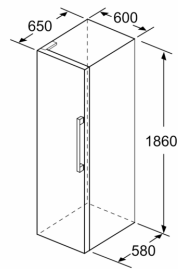

Serie 4, Frigorífico de instalação livre, 186 x 60 cm, Inox (com anti-dedadas) KSV36FIEP

	a	b	c	d	e	f
KSW36, GSD36	187					
KSV36, KSF36, GSN36, GSV36	186					
KSV33, GSN33, GSV33	176	60	65	58	60	119.5
KSV29, GSN29, GSV29	161					
GSV24	146					
GSN51	161					
GSN54	176	70	78	70	70	142
GSN58	191					

1. a Altura
   b Largura
   c Profundidade com a porta fechada, sem puxador e sem peça distanciadora
   d Profundidade do armário sem peça distanciadora
   e Largura com a porta aberta, sem puxador
   f Profundidade com a porta aberta, sem puxador e sem peça distanciadora

Medidas em cm

Medidas em mm