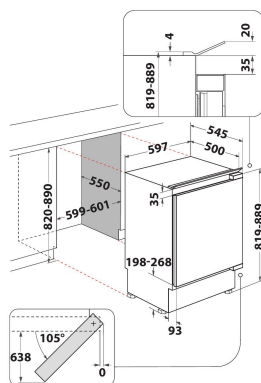

## DANE OGÓLNE

Grupo de produto	Frigorífico
Código comercial	WBUF011
Código EAN	8003437054693
Tipo de construção	Encastre
Tipo de instalação	Encastre por baixo
Tipo de controlo	Electrónicos
Tipo de definição de controlo e de indicadores	LED
Cor principal do produto	Branco
Classificação da ligação	100
Corrente	16
Voltagem	220-240
Frequência	50
Comprimento do cabo de alimentação eléctrica	245
Tipo de ficha	Schuko
Volume total do produto (UE 2017/1369)	126
Número de estrelas ou compartimento congelador	4
Número de sistemas de refrigeração independentes	1
Altura do produto	815
Largura do produto	596
Profundidade	545
Profundidade com porta aberta a 90 graus	N/A
Ajuste máximo dos pés	70
Peso líquido	32
De que lado está montada a porta?	Direita reversível