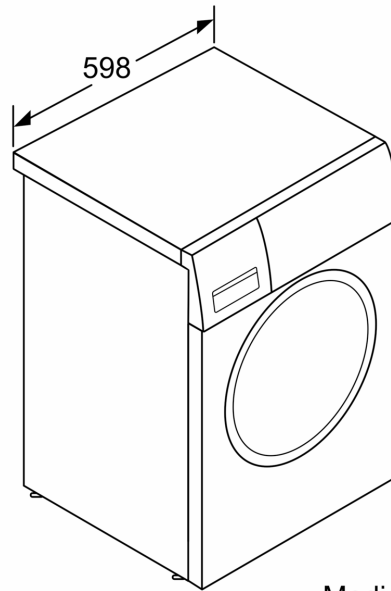

**Serie 6, Máquina de Lavar Roupa,
Carga Frontal, 9 kg, 1400 rpm
WGG244Z0ES**

Medidas em mm

Medidas em mm