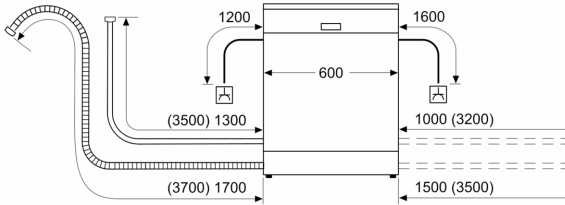

Máquina de Lavar Loiça, Instalação Livre, 60 cm, Branco 3VS506BP

- O programa Automático ajusta a lavagem à quantidade e sujidade da carga para obter higiene máxima.
- Por lapso não colocou toda a loiça suja? Sem problema, basta premir a tecla "pausa+carga" para adicionar mais loiça.
- Garantia Total de 10 anos para a cuba contra corrosão. 10 anos de tranquilidade.
- Programa de 1 hora: em 60 minutos toda a loiça fica limpa e seca na perfeição.

Technical data

Classe de eficiência energética:	E
Consumo de energia para 100 ciclos do programa Eco:	92 kWh
Número máximo de serviços de loiça:	12
O consumo de água do programa eco em litros por ciclo:	9.5 l
Duração do programa:	3:30 h
Emissão de ruído aéreo:	48 dB(A) re 1 pW
Classe de emissão de ruído aéreo:	C
Tipo de construção:	Livre instalação
Altura sem tampo:	30 mm
Dimensões do produto:	845 x 600 x 600 mm
Profundidade com porta aberta a 90 graus:	1155 mm
Pés ajustáveis:	Sim - todos
Ajuste máximo dos pés:	20 mm
Plinto ajustável:	Não
Peso líquido:	46.0 kg
Peso bruto:	47.3 kg
Potência da ligação:	2400 W
Corrente:	10 A
Voltagem:	220-240 V
Frequência:	50; 60 Hz
Comprimento do cabo de alimentação eléctrica:	175.0 cm
Tipo de ficha:	Ficha Schuko/Gardy c/ terra
Comprimento da mangueira de entrada:	150 cm
Comprimento da mangueira de saída:	190 cm
Código EAN:	4242006291587
Tipo de instalação:	Livre instalação com possibilidade de encastrar por baixo

Máquina de Lavar Loiça, Instalação Livre, 60 cm, Branco 3VS506BP

medidas em mm

⚡ tomada
() valores com o conjunto de prolongamento