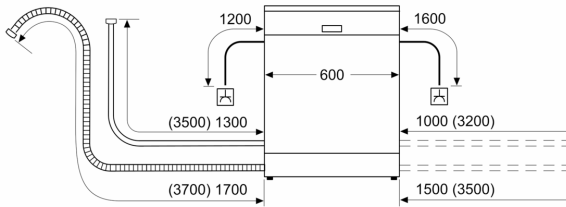

### Technical data

Classe de eficiência energética: .....	E
Consumo de energia para 100 ciclos do programa Eco: .....	94 kWh
Número máximo de serviços de loiça: .....	13
O consumo de água do programa eco em litros por ciclo: .....	9.5 l
Duração do programa: .....	3:30 h
Emissão de ruído aéreo: .....	48 dB(A) re 1 pW
Classe de emissão de ruído aéreo: .....	C
Tipo de construção: .....	Livre instalação
Altura sem tampo: .....	30 mm
Dimensões do produto: .....	845 x 600 x 600 mm
Profundidade com porta aberta a 90 graus: .....	1155 mm
Pés ajustáveis: .....	Sim - todos
Ajuste máximo dos pés: .....	20 mm
Plinto ajustável: .....	Não
Peso líquido: .....	47.8 kg
Peso bruto: .....	49.1 kg
Potência da ligação: .....	2400 W
Protetor de fusível: .....	10 A
Voltagem: .....	220-240 V
Frequência: .....	50; 60 Hz
Comprimento do cabo de ligação: .....	175.0 cm
Tipo de ficha: .....	Ficha Schuko/Gardy c/ terra
Comprimento da mangueira de entrada: .....	150 cm
Comprimento da mangueira de saída: .....	190 cm
Código EAN: .....	4242006267513
Tipo de instalação: .....	Livre instalação com possibilidade de encastrar por baixo

## Máquina de Lavar Loiça, Instalação Livre, 60 cm, Inox color lacado 3VS572IP

medidas em mm

⚡ tomada  
( ) valores com o conjunto de prolongamento