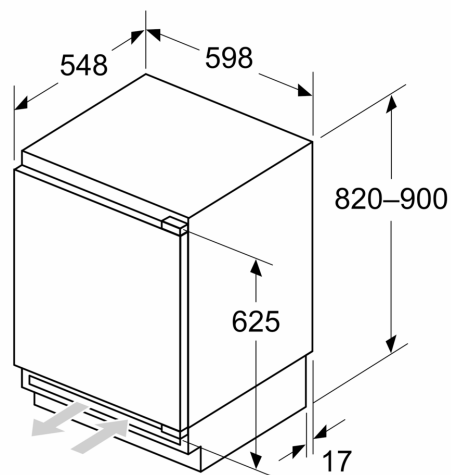

MEDIDAS

- Nicho (A x L x P): 82.0 cm x 60.0 cm x 55.0 cm
- Aparelho (A x L x P sem puxador): 82 x 59.8 x 54.8 cm

ACESSÓRIOS

- Suporte para ovos, 1 cuvette para cubos de gelo

Notas:

- Com base nos resultados do exame padrão de 24 horas. O consumo real depende da utilização/localização do aparelho.

Informação geral

**Serie 4, Frigorífico com
compartimento de congelação
integrável debaixo de bancada, 82 x
60 cm, Porta com dobradiça fixa
KUL22VFD0**

Medidas em mm

Recomendação medidas da folga para
dobradiça plana

Medidas em mm

Medidas em mm

A: Altura da base

B: ≥ 560 mm (recomendado)

Espaço para ligação elétrica junto ao
aparelho no lado esquerdo ou direito

Medidas em mm

A: Abertura p/admissão ar ≥ 200 cm²

Peso máximo admissível das frentes da unidade