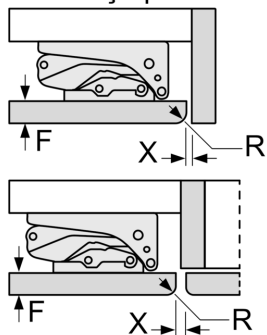

MEDIDAS

- Nicho (A x L x P): 82.0 cm x 60.0 cm x 55.0 cm
- Aparelho (A x L x P sem puxador): 82 x 59.8 x 54.8 cm

ACESSÓRIOS

- Suporte para ovos, 1 cuvette para cubos de gelo

Notas:

- Com base nos resultados do exame padrão de 24 horas. O consumo real depende da utilização/localização do aparelho.

Informação geral

**Serie 4, Frigorífico com
compartimento de congelação
integrável debaixo de bancada, 82 x
60 cm, Porta com dobradiça fixa
KUL22VFD0**

Medidas em mm

Recomendação medidas da folga para
dobradiça plana