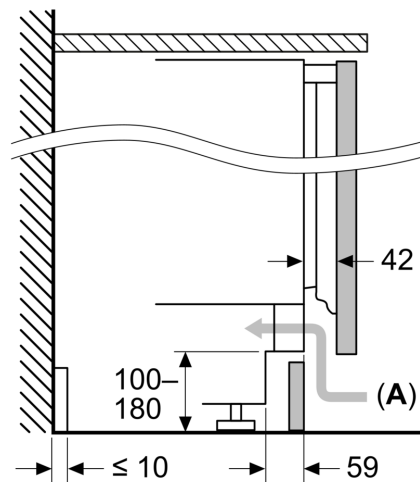

MEDIDAS

- Nicho (A x L x P): 82.0 cm x 60.0 cm x 55.0 cm
- Aparelho (A x L x P sem puxador): 82 x 59.8 x 54.8 cm

ACESSÓRIOS

- Suporte para ovos, 1 cuvette para cubos de gelo

Notas:

- Com base nos resultados do exame padrão de 24 horas. O consumo real depende da utilização/localização do aparelho.

F	R	X
16-19	0-3	2,5
20	0-1	3
	2-3	2,5
21	0-1	3
	2-3	2,5
22	0	4
	1	3,5
	2-3	3

As medidas da folga recomendadas na
tabela devem ser respeitadas para garantir
uma abertura sem colisão da porta do
aparelho e evitar danos no móvel de cozinha.

Medidas em mm

Medidas em mm

A: Altura da base

B: ≥ 560 mm (recomendado)

Espaço para ligação elétrica junto ao
aparelho no lado esquerdo ou direito

Medidas em mm

A: Abertura p/admissão ar ≥ 200 cm²

Peso máximo admissível das frentes da unidade