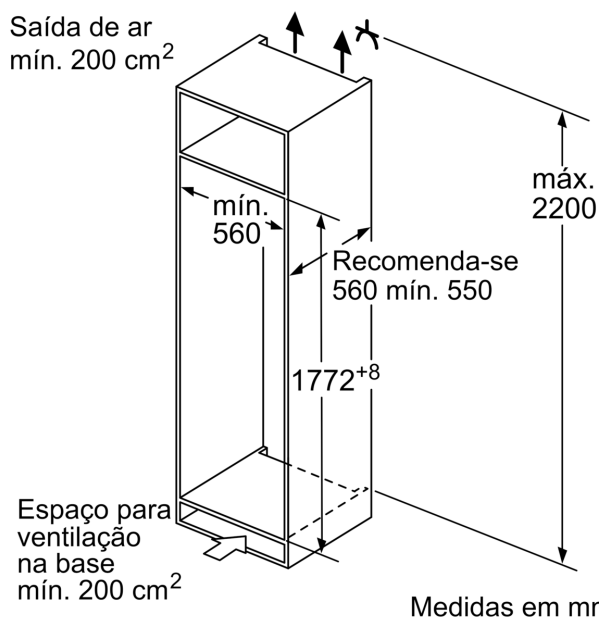

Serie 4, Frigorífico integrável, 177.5 x 56 cm, Porta com dobradiça fixa KIR81VFE0

Peso máximo admissível das frentes da unidade
Frentes montadas nas unidades que excedem o peso admissível podem causar danos e afetar o funcionamento das dobradiças

Δ Peso
A: Altura da porta do aparelho em mm, dobradiças incluídas
B: Dobradiça não amortizada, frente da unidade em kg
C: Dobradiça amortizada, frente da unidade em kg

D: Carga adicional possível em kg com kit para cargas pesadas

A	B	C	D
1500-1750	22	22	B+5 / C+5
720-1400	19	19	
A1	15	19	
A2	15	19	

Medidas em mm

Medidas em mm

Medidas em mm
Recomendação medidas da folga para dobradiça plana

F	R	X
16-19	0-3	2,5
20	0-1	3
	2-3	2,5
21	0-1	3
	2-3	2,5
22	0	4
	1	3,5
	2-3	3

As medidas da folga recomendadas na tabela devem ser respeitadas para garantir uma abertura sem colisão da porta do aparelho e evitar danos no móvel de cozinha.