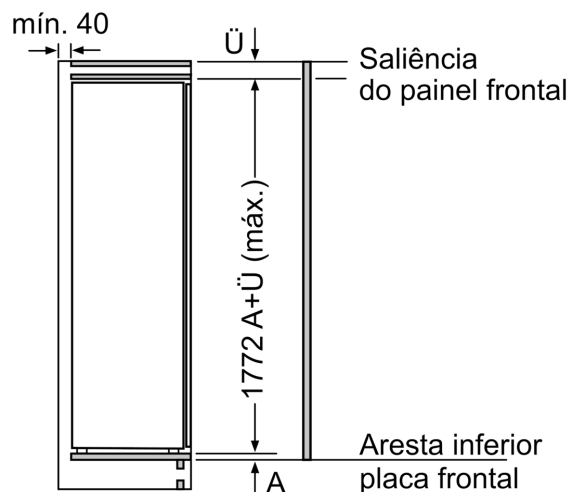

Peso máximo admissível das frentes da unidade
Frentes montadas nas unidades que excedem o peso admissível podem causar danos e afetar o funcionamento das dobradiças

Δ Peso
A: Altura da porta do aparelho em mm, dobradiças incluídas
B: Dobradiça não amortizada, frente da unidade em kg
C: Dobradiça amortizada, frente da unidade em kg

D: Carga adicional possível em kg com kit para cargas pesadas

A	B	C	D
1500-1750	22	22	B+5 / C+5
720-1400	19	19	
A1	15	19	
A2	15	19	

Medidas em mm

Medidas em mm