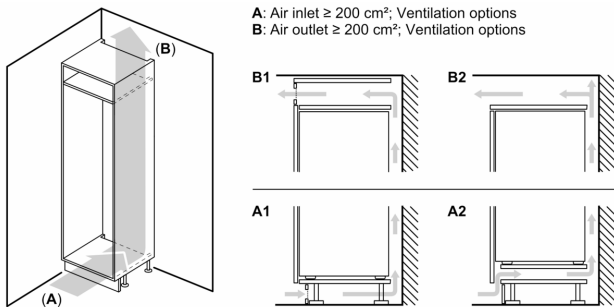

- 2 gavetas para legumes

INFORMAÇÃO TÉCNICA

- Porta com sentido de abertura à direita, permutável
- Entrada e saída de ar na base do aparelho. Dispensa corte na bancada.
- Comprimento do cabo de alimentação: 230 cm
- Voltagem: 220 - 240 V

MEDIDAS

- Nicho (A x L x P): 177.5 cm x 56.0 cm x 55.0 cm
- Aparelho (A x L x P sem puxador): 177.2 x 54.1 x 54.8 cm

ACESSÓRIOS

- Suporte para ovos

Notas:

- Com base nos resultados do exame padrão de 24 horas. O consumo real depende da utilização/localização do aparelho.

Serie 4, Frigorífico integrável, 177.5 x 56 cm, Porta com dobradiça fixa KIR81VFE0

Peso máximo admissível das frentes da unidade
 Frentes montadas nas unidades que excedem o peso admissível podem causar danos e afetar o funcionamento das dobradiças