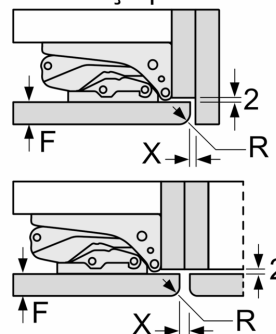

A	B	C	D
1500-1750	22	22	B+5 / C+5
720-1400	19	19	
A1	15	19	
A2	15	19	

Medidas em mm

Medidas em mm

Medidas em mm
 Recomendação medidas da folga para dobradiça plana

F	R	X
16-19	0-3	2,5
20	0-1	3
	2-3	2,5
21	0-1	3
	2-3	2,5
22	0	4
	1	3,5
	2-3	3

As medidas da folga recomendadas na tabela devem ser respeitadas para garantir uma abertura sem colisão da porta do aparelho e evitar danos no móvel de cozinha.