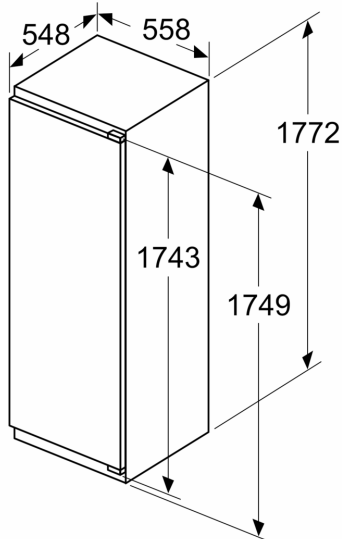

MEDIDAS

- Nicho (A x L x P): 177.5 cm x 56.0 cm x 55.0 cm
- Aparelho (A x L x P sem puxador): 177.2 x 54.1 x 54.8 cm

ACESSÓRIOS

- Suporte para ovos

Notas:

- Com base nos resultados do exame padrão de 24 horas. O consumo real depende da utilização/localização do aparelho.

Serie 4, Frigorífico integrável, 177.5 x 56 cm, Porta com dobradiça fixa KIR81VFE0

Peso máximo admissível das frentes da unidade
 Frentes montadas nas unidades que excedem o peso admissível podem causar danos e afetar o funcionamento das dobradiças

Δ Peso
A: Altura da porta do aparelho em mm, dobradiças incluídas
B: Dobradiça não amortizada, frente da unidade em kg
C: Dobradiça amortizada, frente da unidade em kg

D: Carga adicional possível em kg com kit para cargas pesadas

A	B	C	D
1500-1750	22	22	B+5 / C+5
720-1400	19	19	
A1	15	19	
A2	15	19	

Medidas em mm

Medidas em mm

Medidas em mm
 Recomendação medidas da folga para dobradiça plana

F	R	X
16-19	0-3	2,5
20	0-1	3
	2-3	2,5
21	0-1	3
	2-3	2,5
22	0	4
	1	3,5
	2-3	3