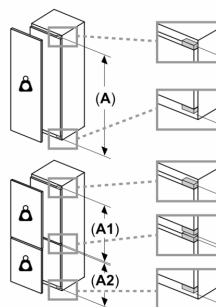

- 2 gavetas para legumes

INFORMAÇÃO TÉCNICA

- Porta com sentido de abertura à direita, permutável
- Entrada e saída de ar na base do aparelho. Dispensa corte na bancada.
- Comprimento do cabo de alimentação: 230 cm
- Voltagem: 220 - 240 V

MEDIDAS

- Nicho (A x L x P): 177.5 cm x 56.0 cm x 55.0 cm
- Aparelho (A x L x P sem puxador): 177.2 x 54.1 x 54.8 cm

ACESSÓRIOS

- Suporte para ovos

Notas:

- Com base nos resultados do exame padrão de 24 horas. O consumo real depende da utilização/localização do aparelho.

Serie 4, Frigorífico integrável, 177.5 x 56 cm, Porta com dobradiça fixa KIR81VFE0

Peso máximo admissível das frentes da unidade
 Frentes montadas nas unidades que excedem o peso admissível podem causar danos e afetar o funcionamento das dobradiças