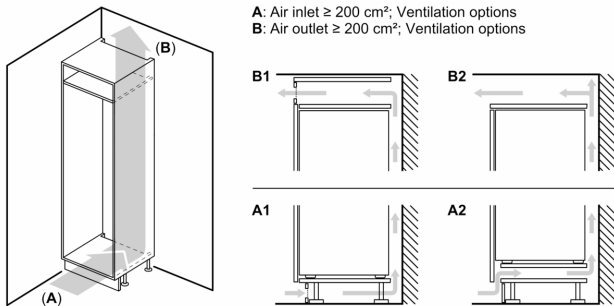

INFORMAÇÃO TÉCNICA

- Porta com sentido de abertura à direita, permutável
- Embutir, integrável.
- Entrada e saída de ar na base do aparelho. Dispensa corte na bancada.
- Comprimento do cabo de alimentação: 230 cm
- Voltagem: 220 - 240 V

MEDIDAS

- Nicho (A x L x P): 177.5 cm x 56.0 cm x 55.0 cm
- Aparelho (A x L x P sem puxador): 177.2 x 55.8 x 54.8 cm

ACESSÓRIOS

- Suporte para ovos

Notas:

- Com base nos resultados do exame padrão de 24 horas. O consumo real depende da utilização/localização do aparelho.

Informação geral

Serie 6, Frigorífico integrável, 177.5 x 56 cm, Porta com dobradiça fixa e fecho suave KIR81ADD0

Peso máximo admissível das frentes da unidade
 Frentes montadas nas unidades que excedem o peso admissível podem causar danos e afetar o funcionamento das dobradiças