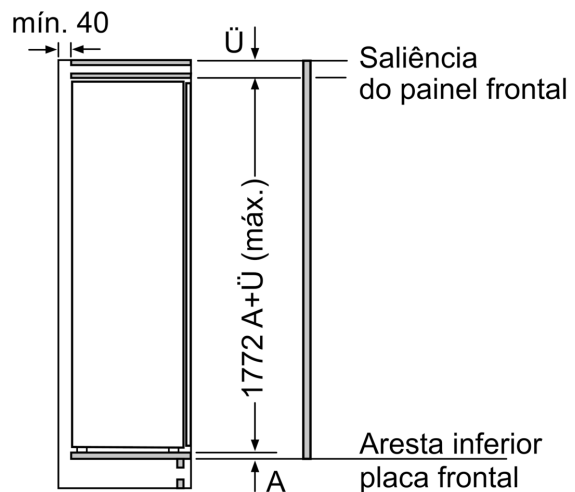

Peso máximo admissível das frentes da unidade
Frentes montadas nas unidades que excedem o peso admissível podem causar danos e afetar o funcionamento das dobradiças

Δ Peso
A: Altura da porta do aparelho em mm, dobradiças incluídas
B: Dobradiça não amortizada, frente da unidade em kg
C: Dobradiça amortizada, frente da unidade em kg
D: Carga adicional possível em kg com kit para cargas pesadas

A	B	C	D
1500-1750	22	22	B+5 / C+5
720-1400	19	19	
A1	15	19	
A2	15	19	

Medidas em mm

Medidas em mm