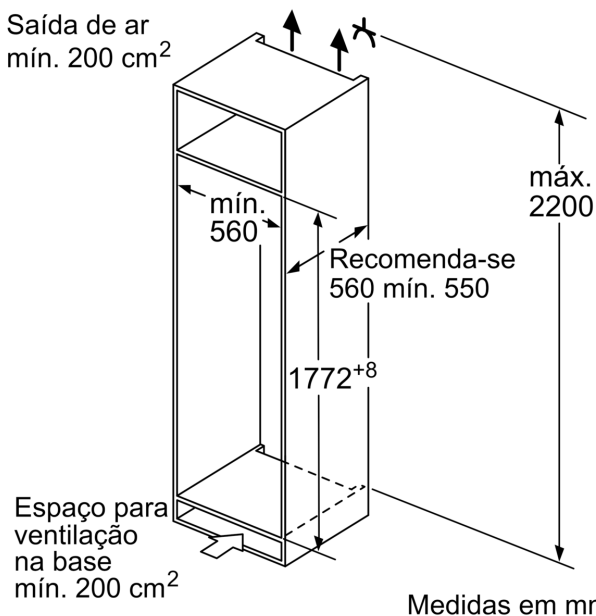

Serie 6, Frigorífico integrável, 177.5 x 56 cm, Porta com dobradiça fixa e fecho suave KIR81ADD0

Peso máximo admissível das frentes da unidade
Frentes montadas nas unidades que excedem o peso admissível podem causar danos e afetar o funcionamento das dobradiças

Δ Peso
A: Altura da porta do aparelho em mm, dobradiças incluídas
B: Dobradiça não amortizada, frente da unidade em kg
C: Dobradiça amortizada, frente da unidade em kg
D: Carga adicional possível em kg com kit para cargas pesadas

A	B	C	D
1500-1750	22	22	B+5 / C+5
720-1400	19	19	
A1	15	19	
A2	15	19	

Medidas em mm

Medidas em mm

Medidas em mm
Recomendação medidas da folga para dobradiça plana

F	R	X
16-19	0-3	2,5
20	0-1	3
	2-3	2,5
21	0-1	3
	2-3	2,5
22	0	4
	1	3,5
	2-3	3

As medidas da folga recomendadas na tabela devem ser respeitadas para garantir uma abertura sem colisão da porta do aparelho e evitar danos no móvel de cozinha.