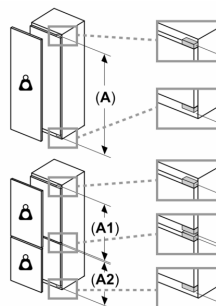

INFORMAÇÃO TÉCNICA

- Porta com sentido de abertura à direita, permutável
- Embutir, integrável.
- Entrada e saída de ar na base do aparelho. Dispensa corte na bancada.
- Comprimento do cabo de alimentação: 230 cm
- Voltagem: 220 - 240 V

MEDIDAS

- Nicho (A x L x P): 177.5 cm x 56.0 cm x 55.0 cm
- Aparelho (A x L x P sem puxador): 177.2 x 55.8 x 54.8 cm

ACESSÓRIOS

- Suporte para ovos

Notas:

- Com base nos resultados do exame padrão de 24 horas. O consumo real depende da utilização/localização do aparelho.

Informação geral

Serie 6, Frigorífico integrável, 177.5 x 56 cm, Porta com dobradiça fixa e fecho suave KIR81ADD0

Peso máximo admissível das frentes da unidade
 Frentes montadas nas unidades que excedem o peso admissível podem causar danos e afetar o funcionamento das dobradiças