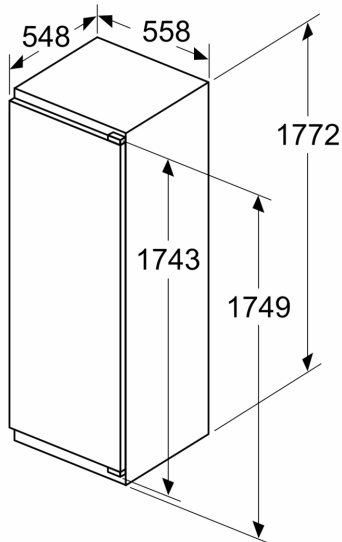

MEDIDAS

- Nicho (A x L x P): 177.5 cm x 56.0 cm x 55.0 cm
- Aparelho (A x L x P sem puxador): 177.2 x 55.8 x 54.8 cm

ACESSÓRIOS

- Suporte para ovos

Notas:

- Com base nos resultados do exame padrão de 24 horas. O consumo real depende da utilização/localização do aparelho.

Informação geral

Serie 6, Frigorífico integrável, 177.5 x 56 cm, Porta com dobradiça fixa e fecho suave KIR81ADD0

Peso máximo admissível das frentes da unidade
 Frentes montadas nas unidades que excedem o peso admissível podem causar danos e afetar o funcionamento das dobradiças

Δ Peso
 A: Altura da porta do aparelho em mm, dobradiças incluídas
 B: Dobradiça não amortizada, frente da unidade em kg
 C: Dobradiça amortizada, frente da unidade em kg
 D: Carga adicional possível em kg com kit para cargas pesadas

A	B	C	D
1500-1750	22	22	B+5 / C+5
720-1400	19	19	
A1	15	19	
A2	15	19	

Medidas em mm

Medidas em mm

Medidas em mm
 Recomendação medidas da folga para dobradiça plana

F	R	X
16-19	0-3	2,5
20	0-1	3
	2-3	2,5
21	0-1	3
	2-3	2,5
22	0	4
	1	3,5
	2-3	3