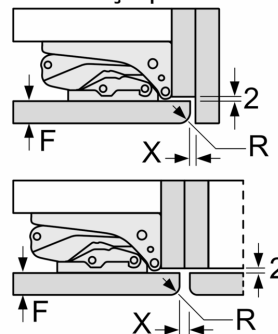

A	B	C	D
1500-1750	22	22	B+5 / C+5
720-1400	19	19	
A1	15	19	
A2	15	19	

Medidas em mm

Medidas em mm

Medidas em mm
 Recomendação medidas da folga para dobradiça plana

F	R	X
16-19	0-3	2,5
20	0-1	3
	2-3	2,5
21	0-1	3
	2-3	2,5
22	0	4
	1	3,5
	2-3	3

As medidas da folga recomendadas na tabela devem ser respeitadas para garantir uma abertura sem colisão da porta do aparelho e evitar danos no móvel de cozinha.