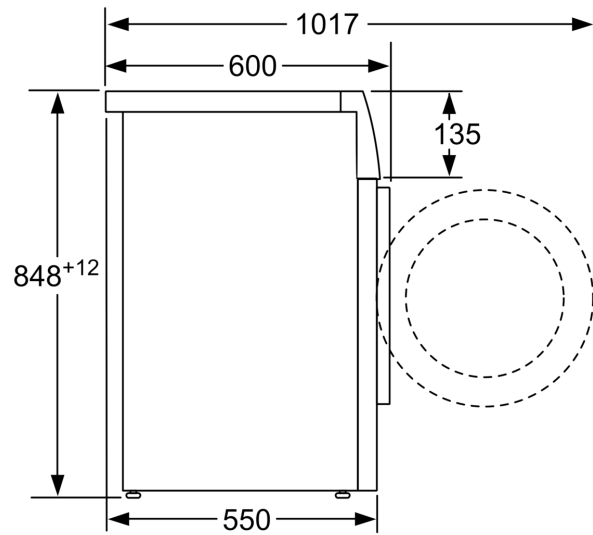

- Fecho Conforto

Informação Técnica

- Pode ser colocado sob bancadas com 85 cm de altura
- Dimensões (AXLxP): 84.8 cm x 59.8 cm x 55.0 cm
- Profundidade: 55.0 cm
- Profundidade incluindo óculo: 60.0 cm
- Profundidade do aparelho com porta aberta: 101.7 cm

** Valores arredondados

**Serie 4, Máquina de Lavar Roupa,
Carga Frontal, 7 kg, , Silver inox
WAN2427YES**

Medidas em mm

Medidas em mm