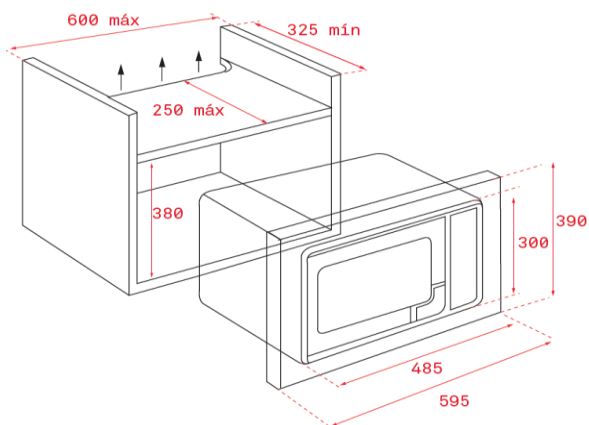

Características gerais

- Micro-ondas + grill
- **Painel de comandos Touch Control em vidro c/ temporizador eletrônico e display TFT**
- Grill de quartzo, 1.000 W
- 5 níveis de potência, 750 W de saída de micro-ondas
- Interior em aço inoxidável
- **Prato giratório integrado Ø 24 cm**
- Seletor de tempo e funções eletrônico
- Início rápido 30"
- Temporizador de duração de cozinhado de 0 a 90 minutos
- Descongelação por tempo e peso (5 programas)
- 3 menus de acesso direto
- Memória de cozinhado
- Grelha para grelhar e gratinar

Dimensões interiores

↑ 210 mm → 305 mm ↗ 280 mm

Medidas exteriores

↑ 390 mm → 595 mm ↗ 325 mm

Desenho técnico

Cor

- Inox

Código