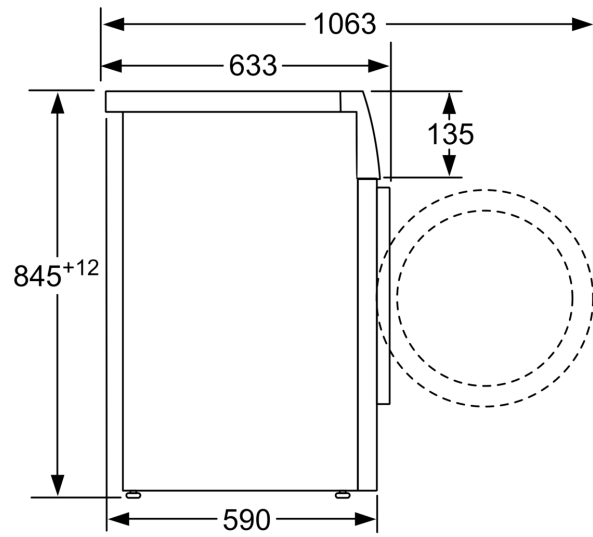

- Óculo com diâmetro de 32 cm com ângulo de abertura de 171°
- Gancho de fecho de porta em metal
- Fecho Conforto

#### Informação Técnica

- Pode ser colocado sob bancadas com 85 cm de altura
- Dimensões (AXLxP): 84.5 cm x 59.8 cm x 59.0 cm
- Profundidade: 59.0 cm
- Profundidade incluindo óculo: 63.3 cm
- Profundidade do aparelho com porta aberta: 106.3 cm

Medidas em mm

Medidas em mm