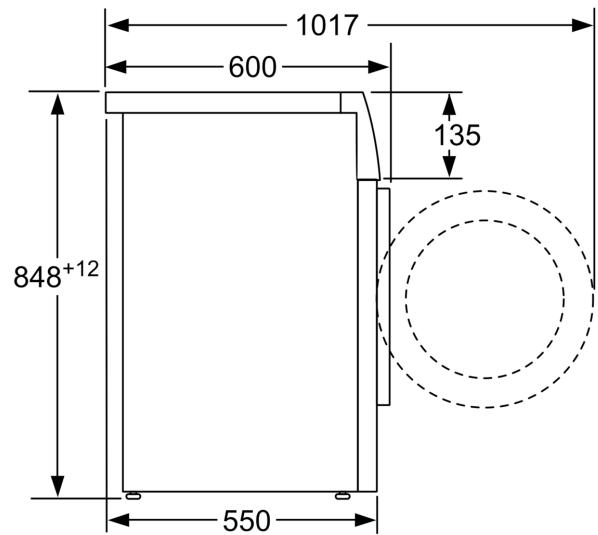

Equipamento interior

Technical data

Classe de eficiência energética:	C
Consumo ponderado de energia em kWh por 100 ciclos de lavagem do programa eco 40-60:	62 kWh
Capacidade máxima em kg:	8.0 kg
O consumo de água do programa eco em litros por ciclo:	47 l
A recolher dados. Aguarde alguns segundos e depois tente cortar e copiar novamente.:	3:26 h
Classe de eficiência de secagem por centrifugação do programa eco 40-60:	B
Classe de emissão de ruído aéreo:	A
Emissão de ruído aéreo:	72 dB(A) re 1 pW
Tipo de instalação:	Instalação livre
Altura sem tampo:	-2 mm
Dimensões do produto:	848 x 598 x 550 mm
Peso líquido:	68.5 kg
Potência da ligação:	2300 W
Corrente:	10 A
Voltagem:	220-240 V
Frequência:	50 Hz
Comprimento do cabo de alimentação eléctrica:	160.0 cm
Abertura da porta:	À esquerda
Rodas:	Não
Código EAN:	4242003922255
Tipo de instalação:	Instalação livre

Informação Técnica

- Pode ser colocado sob bancadas com 85 cm de altura

- Dimensões (AXLxP): 84.8 cm x 59.8 cm x 55.0 cm
- Profundidade: 55.0 cm
- Profundidade do aparelho com porta aberta: 101.7 cm

¹ Escala de Classes de Eficiência Energética de A a G

Desenhos à escala

Medidas em mm

Medidas em mm