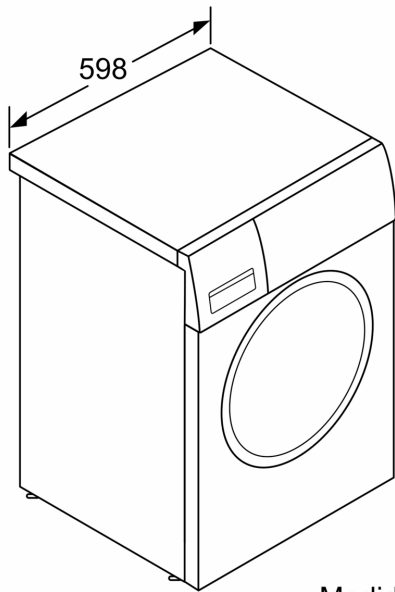

Equipamento interior

Technical data

Classe de eficiência energética:	C
Consumo ponderado de energia em kWh por 100 ciclos de lavagem do programa eco 40-60:	62 kWh
Capacidade máxima em kg:	8.0 kg
O consumo de água do programa eco em litros por ciclo:	47 l
A recolher dados. Aguarde alguns segundos e depois tente cortar e copiar novamente.:	3:26 h
Classe de eficiência de secagem por centrifugação do programa eco 40-60:	B
Classe de emissão de ruído aéreo:	A
Emissão de ruído aéreo:	72 dB(A) re 1 pW
Tipo de instalação:	Instalação livre
Altura sem tampo:	-2 mm
Dimensões do produto:	848 x 598 x 550 mm
Peso líquido:	68.5 kg
Potência da ligação:	2300 W
Corrente:	10 A
Voltagem:	220-240 V
Frequência:	50 Hz
Comprimento do cabo de alimentação eléctrica:	160.0 cm
Abertura da porta:	À esquerda
Rodas:	Não
Código EAN:	4242003922255
Tipo de instalação:	Instalação livre

Informação Técnica

- Pode ser colocado sob bancadas com 85 cm de altura

- Dimensões (AXLxP): 84.8 cm x 59.8 cm x 55.0 cm
- Profundidade: 55.0 cm
- Profundidade do aparelho com porta aberta: 101.7 cm

¹ Escala de Classes de Eficiência Energética de A a G

Desenhos à escala

Medidas em mm

Medidas em mm