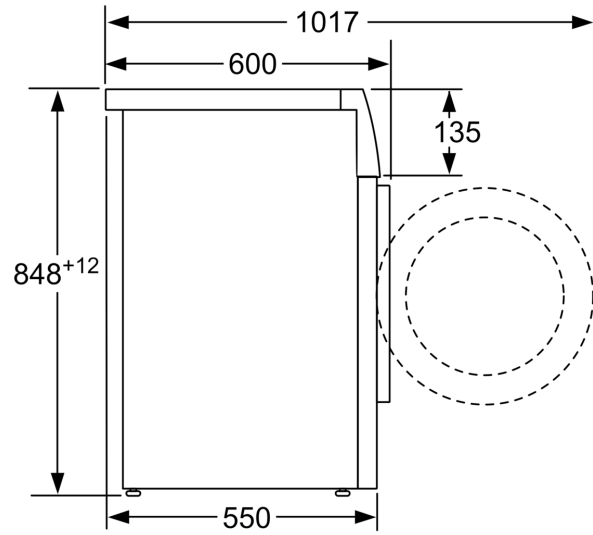

Informação Técnica

- Pode ser colocado sob bancadas com 85 cm de altura
- Dimensões (AXLxP): 84.8 cm x 59.8 cm x 55.0 cm
- Profundidade: 55.0 cm
- Profundidade incluindo óculo: 60.0 cm
- Profundidade do aparelho com porta aberta: 101.7 cm

** Valores arredondados

**Serie 4, Máquina de Lavar Roupa,
Carga Frontal, 8 kg, 1200 rpm
WAN24270EP**

Medidas em mm

Medidas em mm