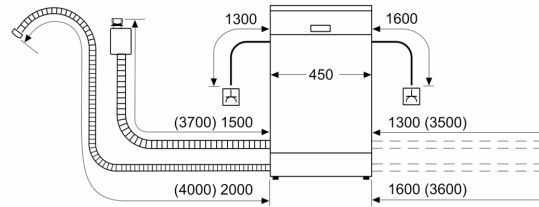

### Technical data

Classe de eficiência energética: .....	E
Consumo de energia para 100 ciclos do programa Eco: .....	76 kWh
Número máximo de serviços de loiça: .....	10
O consumo de água do programa eco em litros por ciclo: .....	8.9 l
Duração do programa: .....	3:40 h
Emissão de ruído aéreo: .....	46 dB(A) re 1 pW
Classe de emissão de ruído aéreo: .....	C
Tipo de construção: .....	Encastrar
Altura sem tampo: .....	0 mm
Dimensões do produto: .....	815 x 448 x 550 mm
Medidas do nicho para instalação: .....	815-875 x 450 x 550 mm
Profundidade com porta aberta a 90 graus: .....	1150 mm
Pés ajustáveis: .....	Yes - all from front
Ajuste máximo dos pés: .....	60 mm
Plinto ajustável: .....	Tanto horizontal como vertical
Peso líquido: .....	28.0 kg
Peso bruto: .....	29.5 kg
Potência da ligação: .....	2400 W
Corrente: .....	10 A
Voltagem: .....	220-240 V
Frequência: .....	50; 60 Hz
Comprimento do cabo de alimentação eléctrica: .....	175.0 cm
Tipo de ficha: .....	Ficha Schuko/Gardy c/ terra
Comprimento da mangueira de entrada: .....	165 cm
Comprimento da mangueira de saída: .....	205 cm
Código EAN: .....	4242006310950
Tipo de instalação: .....	Totalmente integrado

### Acessórios opcionais

3AB4BH00 :

**Máquina de Lavar Loiça Totalmente Integrável, 45 cm**  
**3VT4031NA**

Medidas em mm

medidas em mm

⚡ tomada  
 ( ) valores com o conjunto de prolongamento