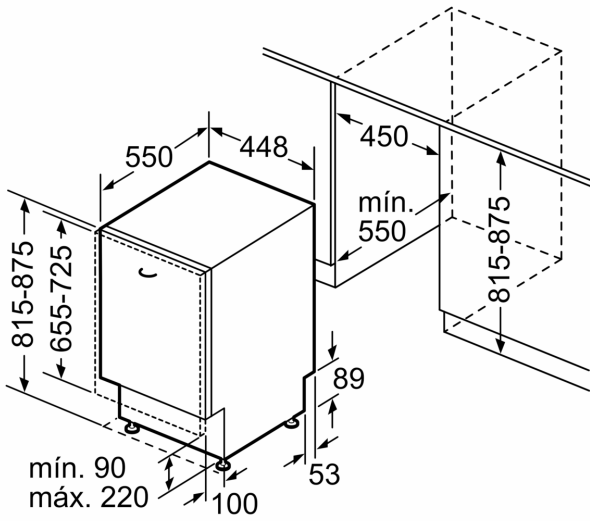

### Technical data

Classe de eficiência energética: .....	E
Consumo de energia para 100 ciclos do programa Eco: .....	76 kWh
Número máximo de serviços de loiça: .....	10
O consumo de água do programa eco em litros por ciclo: .....	8.9 l
Duração do programa: .....	3:40 h
Emissão de ruído aéreo: .....	46 dB(A) re 1 pW
Classe de emissão de ruído aéreo: .....	C
Tipo de construção: .....	Encastrar
Altura sem tampo: .....	0 mm
Dimensões do produto: .....	815 x 448 x 550 mm
Medidas do nicho para instalação: .....	815-875 x 450 x 550 mm
Profundidade com porta aberta a 90 graus: .....	1150 mm
Pés ajustáveis: .....	Yes - all from front
Ajuste máximo dos pés: .....	60 mm
Plinto ajustável: .....	Tanto horizontal como vertical
Peso líquido: .....	28.0 kg
Peso bruto: .....	29.5 kg
Potência da ligação: .....	2400 W
Corrente: .....	10 A
Voltagem: .....	220-240 V
Frequência: .....	50; 60 Hz
Comprimento do cabo de alimentação eléctrica: .....	175.0 cm
Tipo de ficha: .....	Ficha Schuko/Gardy c/ terra
Comprimento da mangueira de entrada: .....	165 cm
Comprimento da mangueira de saída: .....	205 cm
Código EAN: .....	4242006310950
Tipo de instalação: .....	Totalmente integrado

### Acessórios opcionais

3AB4BH00 :

**Máquina de Lavar Loiça Totalmente Integrável, 45 cm**  
**3VT4031NA**

Medidas em mm

medidas em mm

⚡ tomada  
 ( ) valores com o conjunto de prolongamento