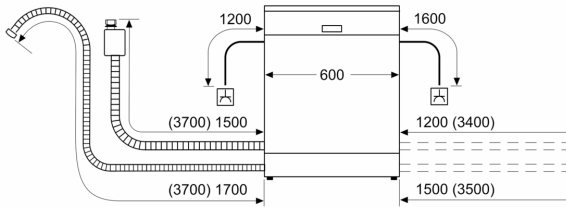

Technical data

Classe de eficiência energética:	D
Consumo de energia para 100 ciclos do programa Eco:	84 kWh
Número máximo de serviços de loiça:	13
O consumo de água do programa eco em litros por ciclo:	9.0 l
Duração do programa:	4:30 h
Emissão de ruído aéreo:	46 dB(A) re 1 pW
Classe de emissão de ruído aéreo:	C
Tipo de construção:	Livre instalação
Altura sem tampo:	30 mm
Dimensões do produto:	845 x 600 x 600 mm
Profundidade com porta aberta a 90 graus:	1155 mm
Pés ajustáveis:	Sim
Ajuste máximo dos pés:	20 mm
Plinto ajustável:	Não
Peso líquido:	47.7 kg
Peso bruto:	49.0 kg
Potência da ligação:	2400 W
Corrente:	10 A
Voltagem:	220-240 V
Frequência:	50; 60 Hz
Comprimento do cabo de alimentação eléctrica:	175.0 cm
Tipo de ficha:	Ficha Schuko/Gardy c/ terra
Comprimento da mangueira de entrada:	165 cm
Comprimento da mangueira de saída:	190 cm
Código EAN:	4242006309749
Tipo de instalação:	Livre instalação com possibilidade de encastrar por baixo

4 242006 309749

Máquina de Lavar Loiça, Instalação
Livre, 60 cm, Branco
3VS5031BP

medidas em mm

⚡ tomada
() valores com o conjunto de prolongamento