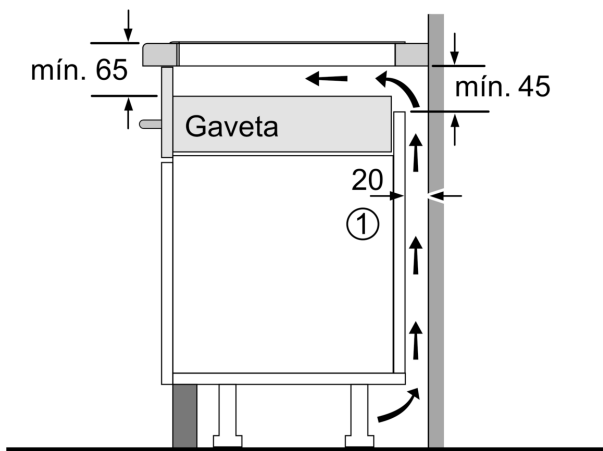

**Technical data**

Nome/família do produto: ..... Disco/queimador vitrocerâmica  
 Tipo de construção: ..... Encastrar  
 Fonte de energia: ..... Eletricidade  
 Secção de planos de cozedura/tampos apenas para aparelhos independentes: ..... 4  
 Medidas do nicho para instalação: ..... 51 x 560-560 x 490-500 mm  
 Largura: ..... 592 mm  
 Dimensões do produto: ..... 51 x 592 x 522 mm  
 Dimensões do produto embalado: ..... 130 x 750 x 608 mm  
 Peso líquido: ..... 11.6 kg  
 Peso bruto: ..... 13.9 kg  
 Indicador de calor residual: ..... Separado  
 Localização do painel de controlo: ..... Parte frontal da placa  
 Material de superfície básico: ..... Vidro  
 Cor da superfície: ..... Preto  
 Comprimento do cabo de alimentação eléctrica: ..... 100.0 cm  
 Código EAN: ..... 4242005394265  
 Voltagem: ..... 220-240 V  
 Frequência: ..... 50; 60 Hz

#### Instalação

- Dimensões do produto (AxLxP mm): 51 x 592 x 522
- Dimensões do nicho para a instalação (AxLxP mm) : 51 x 560 x (490 - 500)
- Espessura mínima da bancada: 16 mm
- Potência de ligação: 6.9 kW
- Potência máxima regulável: se necessário, limite a potência máxima (dependendo da proteção dos fusíveis da instalação elétrica).

**Serie 6, Placa de indução, 60 cm,  
Preto, Instalação na superfície sem  
moldura  
PVS631HC1E**

Medidas em mm

Medidas em mm

**A:** Distância mín. desde o nicho da placa até à parede

**B:** O espaço livre entre a superfície da bancada e a parte superior da frente do forno deve ser de 30 mm

**A:** Profundidade de encaixe

① É necessário prever um espaço para ventilação.

Medidas em mm

Medidas em mm

① Espaço para ventilação tem de estar previsto.

Medidas em mm