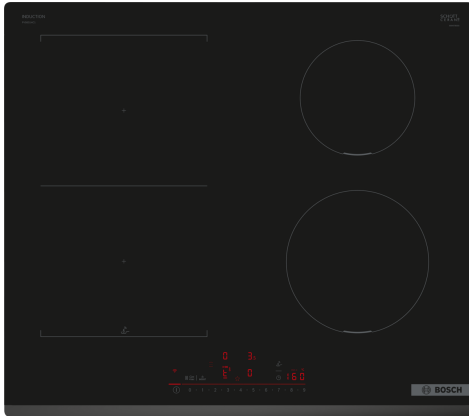

**Serie 6, Placa de indução, 60 cm,  
Preto, Instalação na superfície sem  
moldura  
PVS631HC1E**

**Acessórios opcionais**

HEZ390090	Wok (placas de indução)
HEZ390210	Acessórios fogões/fornos eléctricos
HEZ390220	Acessórios fogões/fornos eléctricos
HEZ390230	Acessórios fogões/fornos eléctricos
HEZ9ES100	Cafeteira para indução (4 chávenas)
HEZ9FE280 :	
HEZ9SE030	Conjunto de painelas
HEZ9SE040	Conjunto de painelas, 4 peças
HEZ9SE060	Conjunto de painelas, 6 peças

**Technical data**

Nome/família do produto: ..... Disco/queimador vitrocerâmica  
 Tipo de construção: ..... Encastrar  
 Fonte de energia: ..... Eletricidade  
 Secção de planos de cozedura/tampos apenas para aparelhos independentes: ..... 4  
 Medidas do nicho para instalação: ..... 51 x 560-560 x 490-500 mm  
 Largura: ..... 592 mm  
 Dimensões do produto: ..... 51 x 592 x 522 mm  
 Dimensões do produto embalado: ..... 130 x 750 x 608 mm  
 Peso líquido: ..... 11.6 kg  
 Peso bruto: ..... 13.9 kg  
 Indicador de calor residual: ..... Separado  
 Localização do painel de controlo: ..... Parte frontal da placa  
 Material de superfície básico: ..... Vidro  
 Cor da superfície: ..... Preto  
 Comprimento do cabo de alimentação eléctrica: ..... 100.0 cm  
 Código EAN: ..... 4242005394265  
 Voltagem: ..... 220-240 V  
 Frequência: ..... 50; 60 Hz