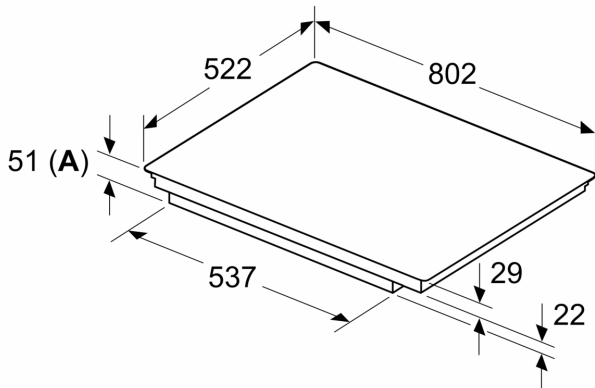

**Serie 6, Placa de indução, 80 cm,
Preto, Instalação na superfície sem
moldura
PVS831HC1E**

Medidas em mm