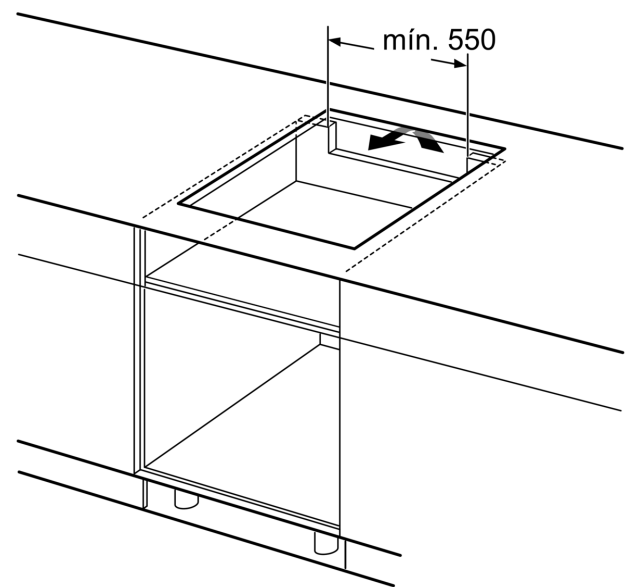

① É necessário prever um espaço para ventilação.

Medidas em mm