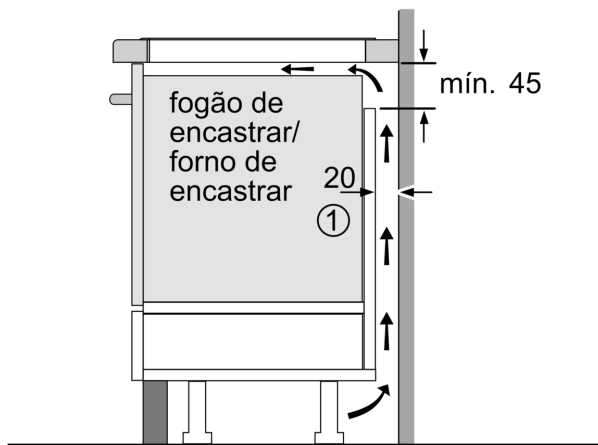

**Serie 6, Placa de indução, 80 cm,
Preto, Instalação na superfície sem
moldura
PVS831HC1E**

Medidas em mm

Medidas em mm

A: Distância mín. desde o nicho da placa até à parede

B: O espaço livre entre a superfície da bancada e a parte superior da frente do forno deve ser de 30 mm

Ver requisitos de espaço para o forno

A bancada na qual se vai instalar a placa deve suportar cargas de aprox. 60 kg; devem utilizar-se subestruturas adequadas, se necessário

C	D	E
585-600	50	≥ 35
> 600	≥ 50	≥ 50

A: Profundidade de encaixe

① É necessário prever um espaço para ventilação.

Medidas em mm

Medidas em mm