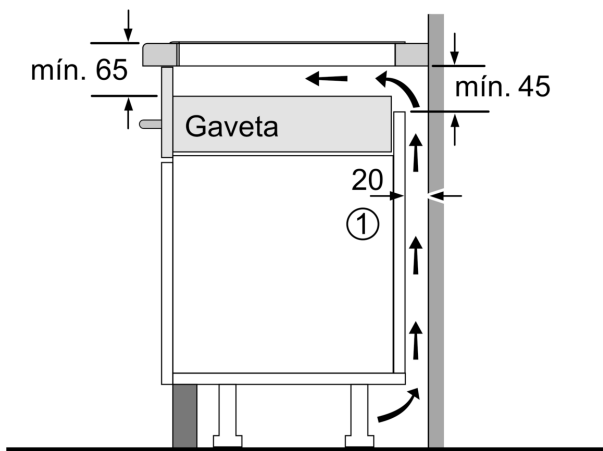

Technical data

Nome/família do produto: Disco/queimador vitrocerâmica
 Tipo de construção: Encastrar
 Fonte de energia: Eletricidade
 Secção de planos de cozedura/tampos apenas para aparelhos independentes: 4
 Medidas do nicho para instalação: 51 x 750-750 x 490-500 mm
 Largura: 802 mm
 Dimensões do produto: 51 x 802 x 522 mm
 Dimensões do produto embalado: 130 x 950 x 600 mm
 Peso líquido: 13.0 kg
 Peso bruto: 16.7 kg
 Indicador de calor residual: Separado
 Localização do painel de controlo: Parte frontal da placa
 Material de superfície básico: Vidro
 Cor da superfície: Preto
 Comprimento do cabo de alimentação eléctrica: 100.0 cm
 Código EAN: 4242005394388
 Voltagem: 220-240 V
 Frequência: 50; 60 Hz

Instalação

- Dimensões do produto (AxLxP mm): 51 x 802 x 522
- Dimensões do nicho para a instalação (AxLxP mm) : 51 x 750 x (490 - 500)
- Espessura mínima da bancada: 16 mm
- Potência de ligação: 7.4 kW
- Potência máxima regulável: se necessário, limite a potência máxima (dependendo da proteção dos fusíveis da instalação elétrica).

**Serie 6, Placa de indução, 80 cm,
Preto, Instalação na superfície sem
moldura
PVS831HC1E**

Medidas em mm

Medidas em mm

A: Distância mín. desde o nicho da placa até à parede

B: O espaço livre entre a superfície da bancada e a parte superior da frente do forno deve ser de 30 mm

A: Profundidade de encaixe

① É necessário prever um espaço para ventilação.

Medidas em mm

Medidas em mm

①
Espaço para ventilação
tem de estar previsto.

Medidas em mm