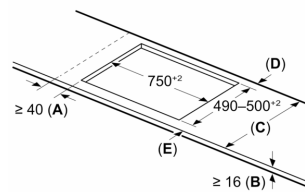

Technical data

Nome/família do produto: Disco/queimador vitrocerâmica
 Tipo de construção: Encastrar
 Fonte de energia: Eletricidade
 Secção de planos de cozedura/tampos apenas para aparelhos independentes: 4
 Medidas do nicho para instalação: 51 x 750-750 x 490-500 mm
 Largura: 802 mm
 Dimensões do produto: 51 x 802 x 522 mm
 Dimensões do produto embalado: 130 x 950 x 600 mm
 Peso líquido: 13.0 kg
 Peso bruto: 16.7 kg
 Indicador de calor residual: Separado
 Localização do painel de controlo: Parte frontal da placa
 Material de superfície básico: Vidro
 Cor da superfície: Preto
 Comprimento do cabo de alimentação eléctrica: 100.0 cm
 Código EAN: 4242005394388
 Voltagem: 220-240 V
 Frequência: 50; 60 Hz

Instalação

- Dimensões do produto (AxLxP mm): 51 x 802 x 522
- Dimensões do nicho para a instalação (AxLxP mm) : 51 x 750 x (490 - 500)
- Espessura mínima da bancada: 16 mm
- Potência de ligação: 7.4 kW
- Potência máxima regulável: se necessário, limite a potência máxima (dependendo da proteção dos fusíveis da instalação elétrica).

**Serie 6, Placa de indução, 80 cm,
Preto, Instalação na superfície sem
moldura
PVS831HC1E**

Medidas em mm

Medidas em mm

A: Distância mín. desde o nicho da placa até à parede

B: O espaço livre entre a superfície da bancada e a parte superior da frente do forno deve ser de 30 mm